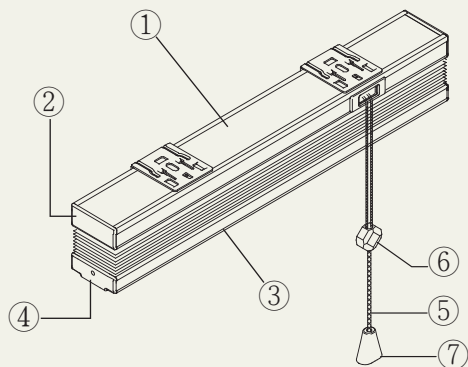

部品色

■ スタンダードタイプ

■ トップ・オープンタイプ／スタンダード・ダブルタイプ

部品

カラー

①ヘッドボックス	生地と同系色（※ダブルタイプの場合、上部生地と同系色となります。）
②ヘッドボックスキャップ	生地と同系色
③ボトムレール	生地と同系色（※ダブルタイプの場合、下部生地と同系色となります。）
④ボトムレールキャップ	生地と同系色
⑤操作コード	生地と同系色
⑥セーフティジョイント	生地と同系色
⑦タッセル	生地と同系色
⑧ミドルレール	生地と同系色（※ダブルタイプの場合、下部生地と同系色となります。）

■ ドラムタイプ

■ ドラム・トップ・オープンタイプ／ドラム・ダブルタイプ

部品

カラー

①ヘッドボックス	ホワイト
②ヘッドボックス正面部生地	生地と同系色（※ダブルタイプの場合、上部生地と同系色生地がつきます。）
③ヘッドボックスキャップ	ホワイト
④ボトムレール	生地と同系色（※ダブルタイプの場合、下部生地と同系色となります。）
⑤ボトムレールキャップ	生地と同系色
⑥操作コード	ホワイト
⑦操作コードホルダー	半透明色（※操作コードホルダーは、取り付けなくても操作性に問題はございません。操作コードホルダーは操作コードに取り付けずに同梱した状態でお届けします。）
⑧ミドルレール	生地と同系色（※ダブルタイプの場合、下部生地と同系色となります。）