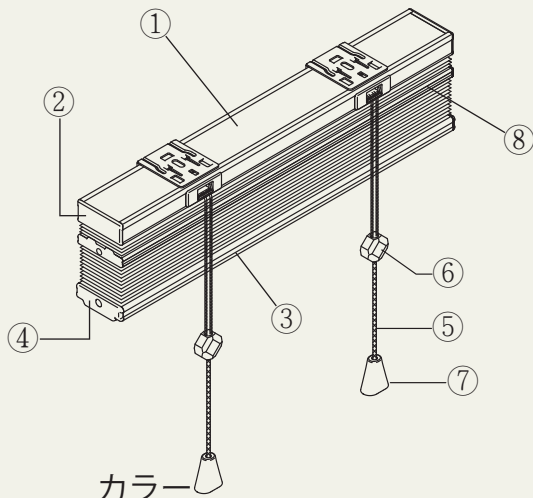

部品色

■ スタンダードタイプ

■ トップ・オープンタイプ／スタンダード・ダブルタイプ

部品

カラー

①ヘッドボックス	生地と同系色（※ダブルタイプの場合、上部生地と同系色となります。）
②ヘッドボックスキャップ	生地と同系色
③ボトムレール	生地と同系色（※ダブルタイプの場合、下部生地と同系色となります。）
④ボトムレールキャップ	生地と同系色
⑤操作コード	生地と同系色
⑥セーフティジョイント	生地と同系色
⑦タッセル	生地と同系色
⑧ミドルレール	生地と同系色（※ダブルタイプの場合、下部生地と同系色となります。）

■ ドラムタイプ

■ ドラム・トップ・オープンタイプ／ドラム・ダブルタイプ

部品

カラー

①ヘッドボックス	ホワイト
②ヘッドボックス正面部生地	生地と同系色（※ダブルタイプの場合、上部生地と同系色生地がつきます。）
③ヘッドボックスキャップ	ホワイト
④ボトムレール	生地と同系色（※ダブルタイプの場合、下部生地と同系色となります。）
⑤ボトムレールキャップ	生地と同系色
⑥操作コード	ホワイト
⑦操作コードホルダー	半透明色（※操作コードホルダーは、取り付けなくても操作性に問題はございません。操作コードホルダーは操作コードに取り付けずに同梱した状態でお届けします。）
⑧ミドルレール	生地と同系色（※ダブルタイプの場合、下部生地と同系色となります。）