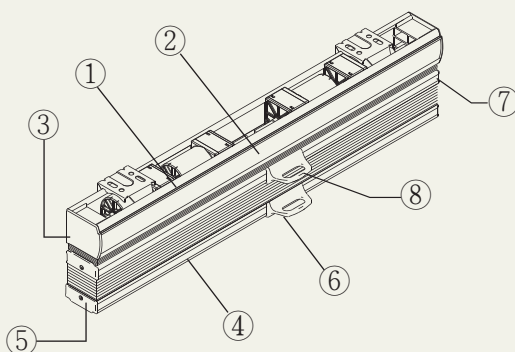

■ コードレス・トップ・オープンタイプ/コードレス・ダブルタイプ

部品

カラー

①ヘッドボックス	ホワイト
②ヘッドボックス正面部生地	生地と同系色 (*ダブルタイプの場合、上部生地と同系色生地がつきます。)
③ヘッドボックスキャップ	ホワイト
④ボトムレール	生地と同系色 (*ダブルタイプの場合、下部生地と同系色となります。)
⑤ボトムレールキャップ	生地と同系色
⑥ボトムレールハンドル	半透明色
⑦ミドルレール	生地と同系色 (*ダブルタイプの場合、下部生地と同系色となります。)
⑧ミドルレールハンドル	半透明色