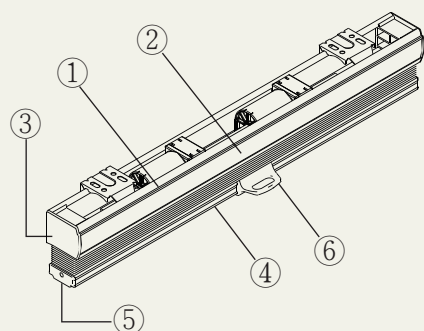

■ コードレスタイプ

■ コードレス・トップ・オープンタイプ/コードレス・ダブルタイプ

部品

カラー

①ヘッドボックス	ホワイト
②ヘッドボックス正面部生地	生地と同系色 (*ダブルタイプの場合、上部生地と同系色生地がつきます。)
③ヘッドボックスキャップ	ホワイト
④ボトムレール	生地と同系色 (*ダブルタイプの場合、下部生地と同系色となります。)
⑤ボトムレールキャップ	生地と同系色
⑥ボトムレールハンドル	半透明色
⑦ミドルレール	生地と同系色 (*ダブルタイプの場合、下部生地と同系色となります。)
⑧ミドルレールハンドル	半透明色

■ 電動式ポールタイプ

部品

カラー

①ヘッドボックス	ホワイト
②ヘッドボックス正面部生地	生地と同系色
③ヘッドボックスキャップ	生地と同系色
④ボトムレール	生地と同系色
⑤ボトムレールキャップ	生地と同系色
⑥ポール	半透明色
⑦コントロールスティック	生地と同系色