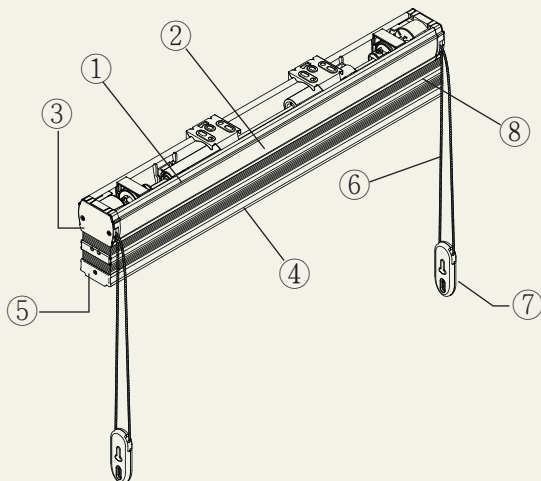

部品色

■ スタンダードタイプ

■ トップ・オープンタイプ／スタンダード・ダブルタイプ

部品

カラー

①ヘッドボックス	生地と同系色（※ダブルタイプの場合、上部生地と同系色となります。）
②ヘッドボックスキャップ	生地と同系色
③ボトムレール	生地と同系色（※ダブルタイプの場合、下部生地と同系色となります。）
④ボトムレールキャップ	生地と同系色
⑤操作コード	生地と同系色
⑥セーフティジョイント	生地と同系色
⑦タッセル	生地と同系色
⑧ミドルレール	生地と同系色（※ダブルタイプの場合、下部生地と同系色となります。）

■ ドラムタイプ

■ ドラム・トップ・オープンタイプ／ドラム・ダブルタイプ

部品

カラー

①ヘッドボックス	ホワイト
②ヘッドボックス正面部生地	生地と同系色（※ダブルタイプの場合、上部生地と同系色生地がつきます。）
③ヘッドボックスキャップ	ホワイト
④ボトムレール	生地と同系色（※ダブルタイプの場合、下部生地と同系色となります。）
⑤ボトムレールキャップ	生地と同系色
⑥操作コード	ホワイト
⑦操作コードホルダー	半透明色（※操作コードホルダーは、取り付けなくても操作性に問題はございません。操作コードホルダーは操作コードに取り付けずに同梱した状態でお届けします。）
⑧ミドルレール	生地と同系色（※ダブルタイプの場合、下部生地と同系色となります。）