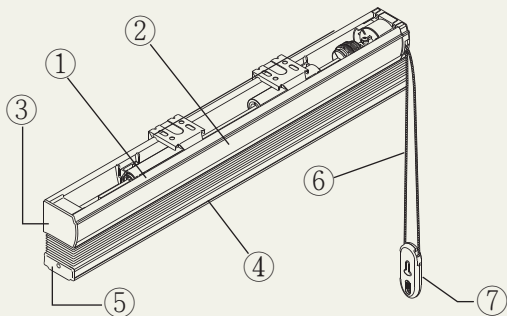

部品色

■ スタンダードタイプ

■ トップ・オープンタイプ／スタンダード・ダブルタイプ

部品

カラー

①ヘッドボックス	生地と同系色（※ダブルタイプの場合、上部生地と同系色となります。）
②ヘッドボックスキャップ	生地と同系色
③ボトムレール	生地と同系色（※ダブルタイプの場合、下部生地と同系色となります。）
④ボトムレールキャップ	生地と同系色
⑤操作コード	生地と同系色
⑥セーフティジョイント	生地と同系色
⑦タッセル	生地と同系色
⑧ミドルレール	生地と同系色（※ダブルタイプの場合、下部生地と同系色となります。）

■ ドラムタイプ

■ ドラム・トップ・オープンタイプ／ドラム・ダブルタイプ

部品

カラー

①ヘッドボックス	ホワイト
②ヘッドボックス正面部生地	生地と同系色（※ダブルタイプの場合、上部生地と同系色生地がつきます。）
③ヘッドボックスキャップ	ホワイト
④ボトムレール	生地と同系色（※ダブルタイプの場合、下部生地と同系色となります。）
⑤ボトムレールキャップ	生地と同系色
⑥操作コード	ホワイト
⑦操作コードホルダー	半透明色（※操作コードホルダーは、取り付けなくても操作性に問題はございません。操作コードホルダーは操作コードに取り付けずに同梱した状態でお届けします。）
⑧ミドルレール	生地と同系色（※ダブルタイプの場合、下部生地と同系色となります。）