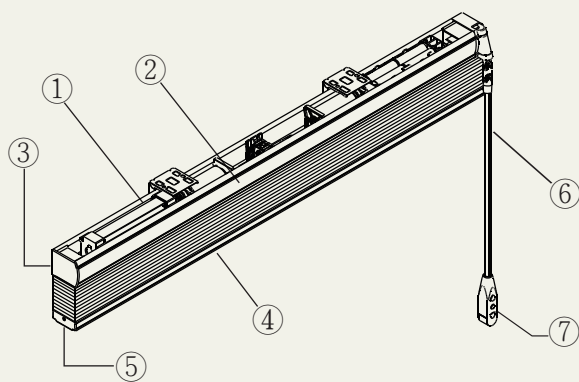

■ 電動式ポールタイプ

部品

カラー

①ヘッドボックス	ホワイト
②ヘッドボックス正面部生地	生地と同系色
③ヘッドボックスキャップ	生地と同系色
④ボトムレール	生地と同系色
⑤ボトムレールキャップ	生地と同系色
⑥ポール	半透明色
⑦コントロールスティック	生地と同系色