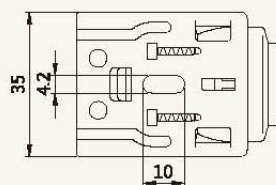

シェル・シェード デザイナーコレクション

25mm

電動式ポールタイプ

ブラケット寸法図

単位: mm

シェル・シェード デザイナーコレクション

38mm

電動式ポールタイプ

ブラケット寸法図

単位: mm