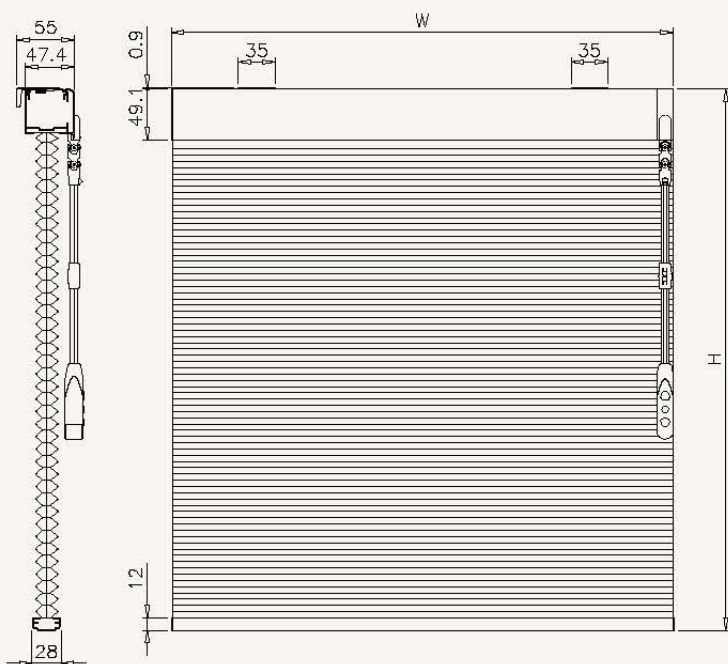

シェル・シェード デザイナーコレクション

25mm

電動式ポールタイプ

ブラケット寸法図

単位: mm

シェル・シェード デザイナーコレクション

38mm

電動式ポールタイプ

ブラケット寸法図

単位: mm