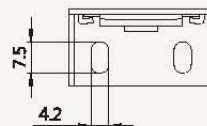

シェル・シェード デザイナーコレクション

25mm

電動式ポールタイプ

ブラケット寸法図

単位: mm

シェル・シェード デザイナーコレクション

38mm

電動式ポールタイプ

ブラケット寸法図

単位: mm