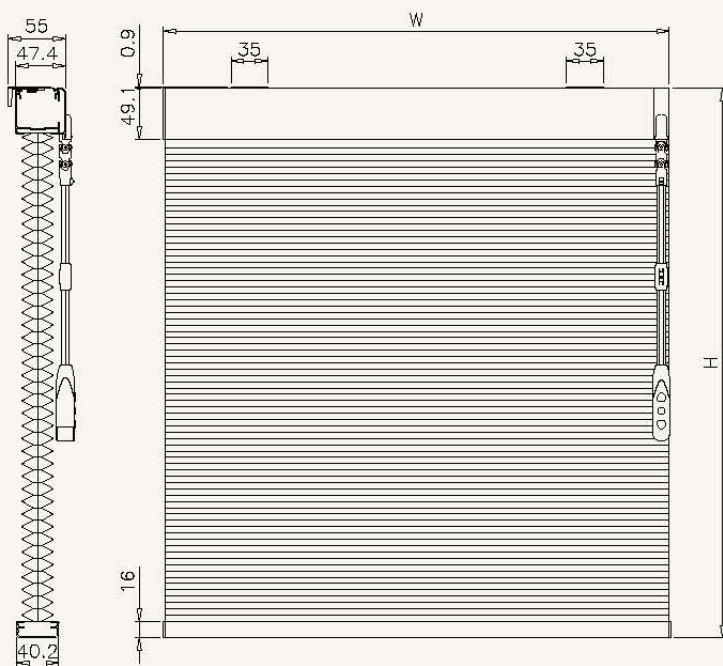

シェル・シェード デザイナーコレクション

25mm

電動式ポールタイプ

ブラケット寸法図

単位: mm

シェル・シェード デザイナーコレクション

38mm

電動式ポールタイプ

ブラケット寸法図

単位: mm