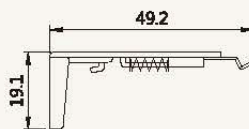

シェル・シェード デザイナーコレクション

25mm

電動式ポールタイプ

ブラケット寸法図

単位: mm

シェル・シェード デザイナーコレクション

38mm

電動式ポールタイプ

ブラケット寸法図

単位: mm