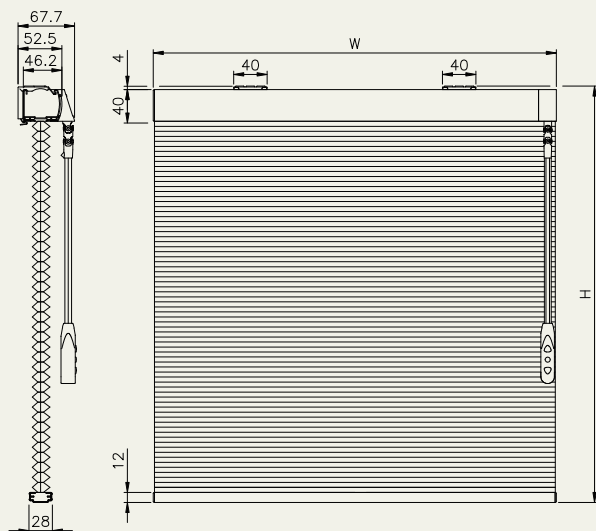

構造図

シェル・シェード デザイナーコレクション

25mm

電動式ポールタイプ

ブラケット寸法図

シェル・シェード デザイナーコレクション

38mm

電動式ポールタイプ

ブラケット寸法図