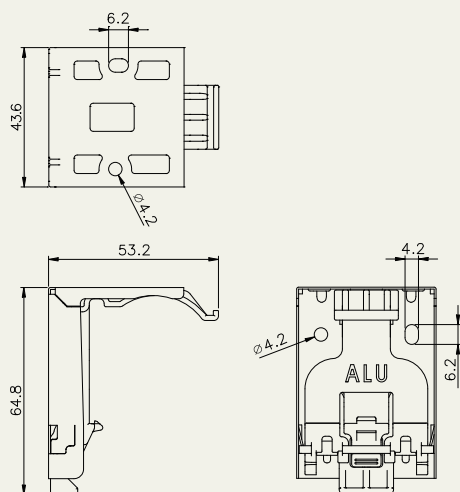

構造図

シェル・シェード デザイナーコレクション

25mm

電動式ポールタイプ

ブラケット寸法図

シェル・シェード デザイナーコレクション

38mm

電動式ポールタイプ

ブラケット寸法図