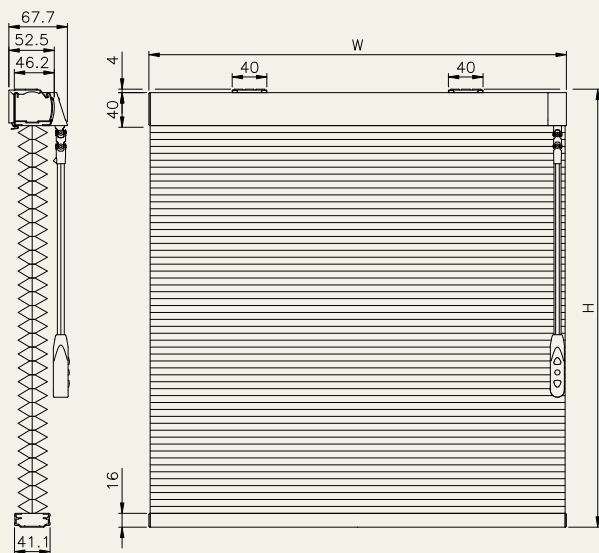

構造図

シェル・シェード デザイナーコレクション

25mm

電動式ポールタイプ

ブラケット寸法図

シェル・シェード デザイナーコレクション

38mm

電動式ポールタイプ

ブラケット寸法図