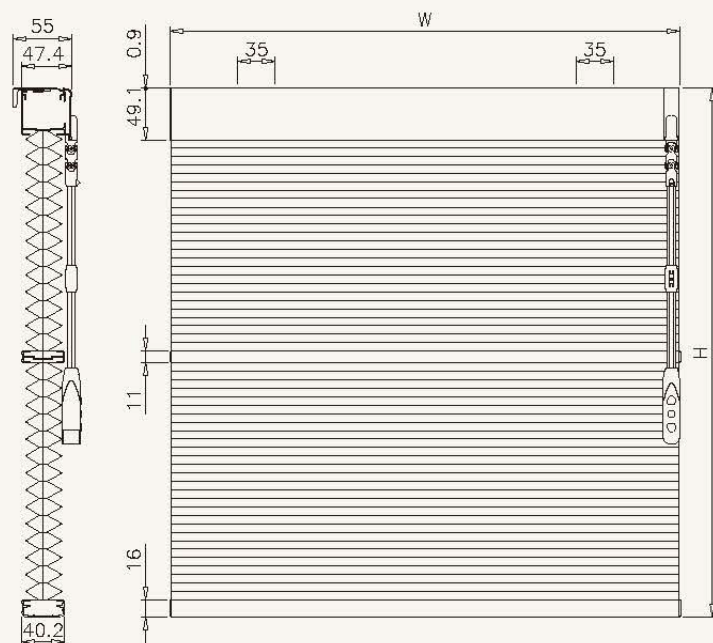

シェル・シェード デザイナーコレクション

25mm

電動式ポール・ダブルタイプ

ブラケット寸法図

単位: mm

シェル・シェード デザイナーコレクション

38mm

電動式ポール・ダブルタイプ

ブラケット寸法図

単位: mm