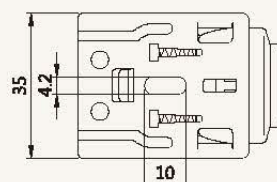

シェル・シェード デザイナーコレクション

25mm

電動式ポール・ダブルタイプ

ブラケット寸法図

単位: mm

シェル・シェード デザイナーコレクション

38mm

電動式ポール・ダブルタイプ

ブラケット寸法図

単位: mm