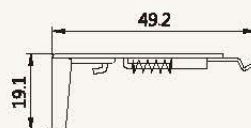

シェル・シェード デザイナーコレクション

25mm

電動式ポール・ダブルタイプ

ブラケット寸法図

単位: mm

シェル・シェード デザイナーコレクション

38mm

電動式ポール・ダブルタイプ

ブラケット寸法図

単位: mm