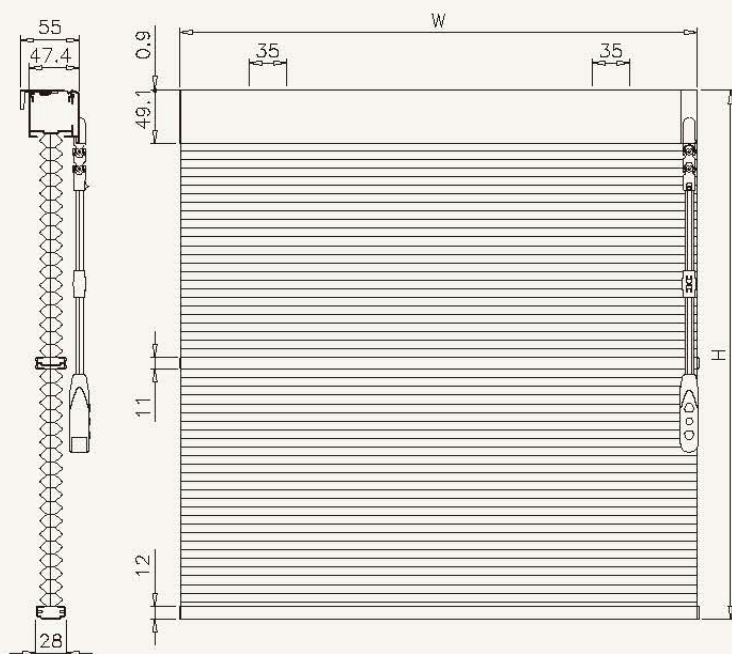

シェル・シェード デザイナーコレクション

25mm

電動式ポール・ダブルタイプ

ブラケット寸法図

単位: mm

シェル・シェード デザイナーコレクション

38mm

電動式ポール・ダブルタイプ

ブラケット寸法図

単位: mm