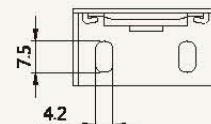

シェル・シェード デザイナーコレクション

25mm

電動式ポール・ダブルタイプ

ブラケット寸法図

単位: mm

シェル・シェード デザイナーコレクション

38mm

電動式ポール・ダブルタイプ

ブラケット寸法図

単位: mm