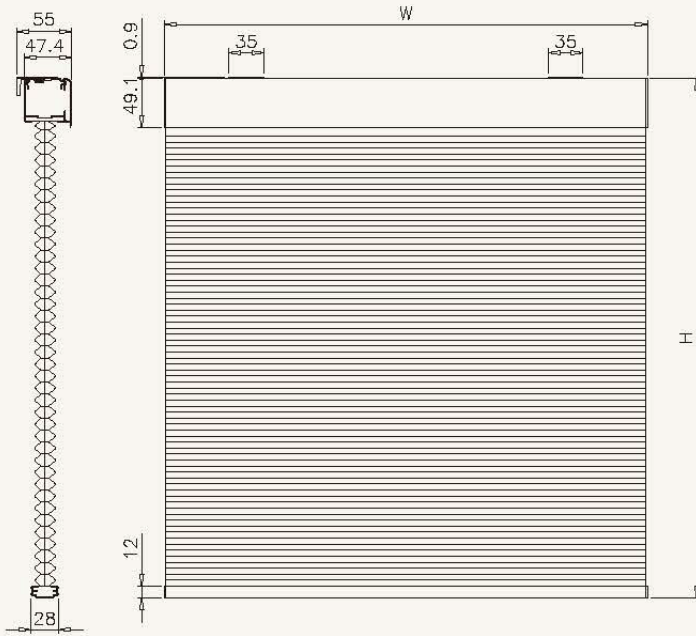

シェル・シェード デザイナーコレクション  
 25mm  
 電動式リモコンタイプ

ブラケット寸法図

単位: mm

シェル・シェード デザイナーコレクション  
 38mm  
 電動式リモコンタイプ

ブラケット寸法図

単位: mm