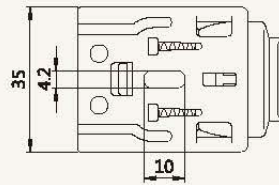

シェル・シェード デザイナーコレクション  
 25mm  
 電動式リモコンタイプ

ブラケット寸法図

単位: mm

シェル・シェード デザイナーコレクション  
 38mm  
 電動式リモコンタイプ

ブラケット寸法図

単位: mm