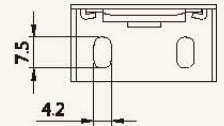

シェル・シェード デザイナーコレクション  
 25mm  
 電動式リモコンタイプ

ブラケット寸法図

単位: mm

シェル・シェード デザイナーコレクション  
 38mm  
 電動式リモコンタイプ

ブラケット寸法図

単位: mm