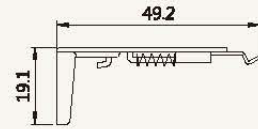

シェル・シェード デザイナーコレクション  
 25mm  
 電動式リモコンタイプ

ブラケット寸法図

単位: mm

シェル・シェード デザイナーコレクション  
 38mm  
 電動式リモコンタイプ

ブラケット寸法図

単位: mm