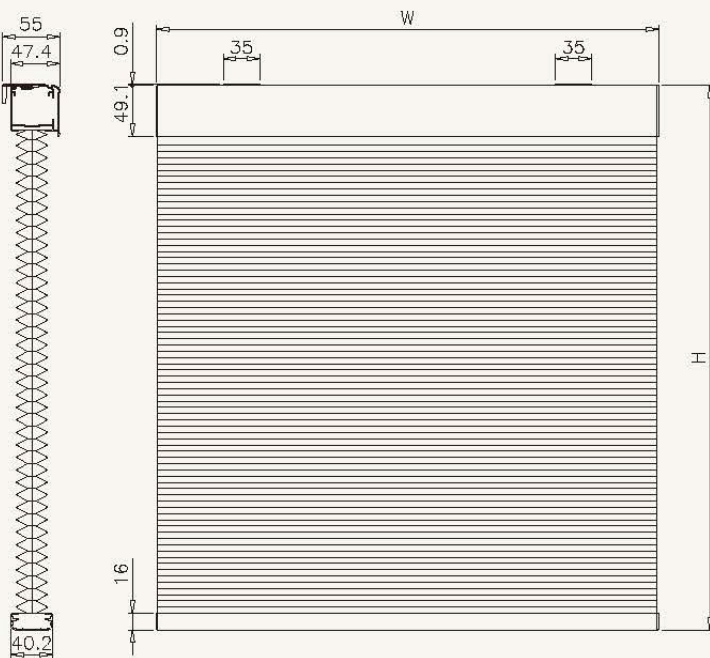

シェル・シェード デザイナーコレクション  
 25mm  
 電動式リモコンタイプ

ブラケット寸法図

単位: mm

シェル・シェード デザイナーコレクション  
 38mm  
 電動式リモコンタイプ

ブラケット寸法図

単位: mm