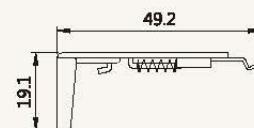

シェル・シェード デザイナーコレクション

25mm

電動式リモコン・ダブルタイプ

ブラケット寸法図

単位: mm

シェル・シェード デザイナーコレクション

38mm

電動式リモコン・ダブルタイプ

ブラケット寸法図

単位: mm