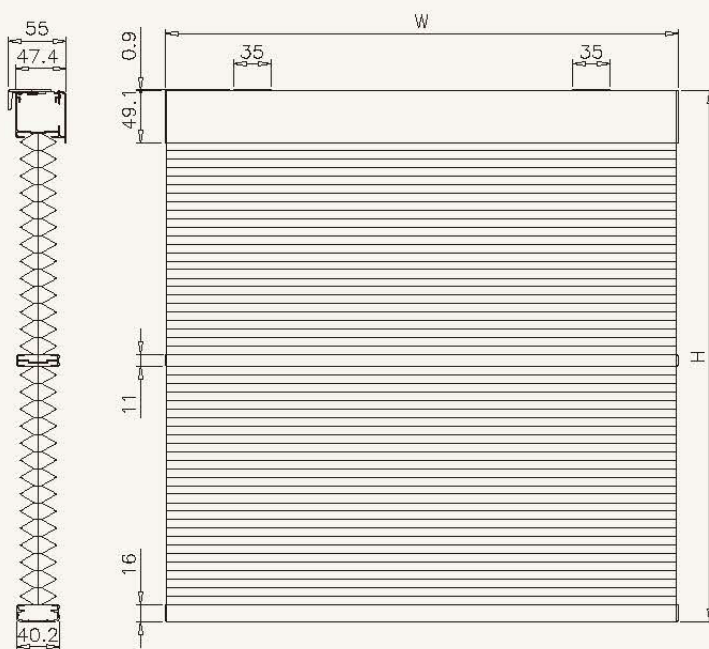

シェル・シェード デザイナーコレクション

25mm

電動式リモコン・ダブルタイプ

ブラケット寸法図

単位: mm

シェル・シェード デザイナーコレクション

38mm

電動式リモコン・ダブルタイプ

ブラケット寸法図

単位: mm