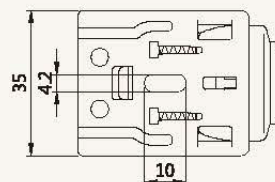

シェル・シェード デザイナーコレクション

25mm

電動式リモコン・ダブルタイプ

ブラケット寸法図

単位: mm

シェル・シェード デザイナーコレクション

38mm

電動式リモコン・ダブルタイプ

ブラケット寸法図

単位: mm