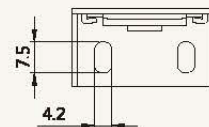

シェル・シェード デザイナーコレクション

25mm

電動式リモコン・ダブルタイプ

ブラケット寸法図

単位: mm

シェル・シェード デザイナーコレクション

38mm

電動式リモコン・ダブルタイプ

ブラケット寸法図

単位: mm