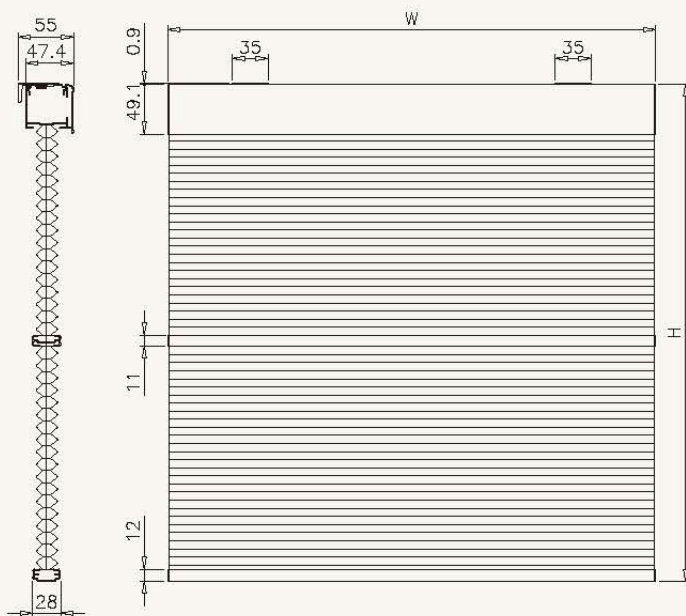

シェル・シェード デザイナーコレクション

25mm

電動式リモコン・ダブルタイプ

ブラケット寸法図

単位: mm

シェル・シェード デザイナーコレクション

38mm

電動式リモコン・ダブルタイプ

ブラケット寸法図

単位: mm