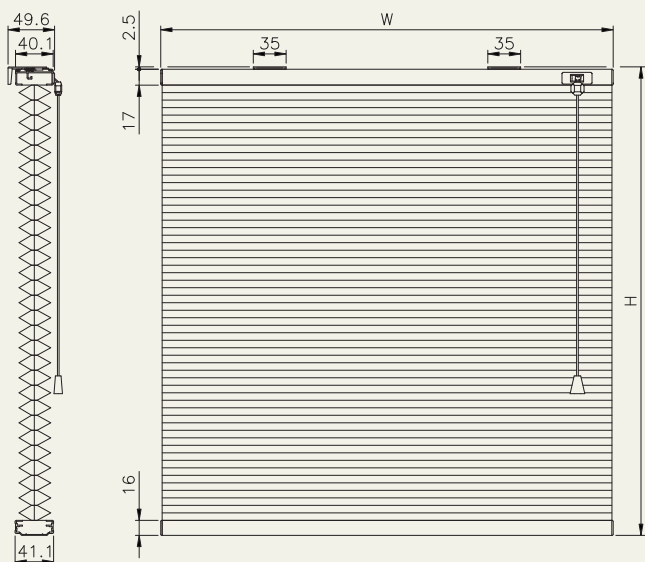

構造図

シェル・シェード デザイナーコレクション

25mm

スタンダードタイプ

ブラケット寸法図

シェル・シェード デザイナーコレクション

38mm

スタンダードタイプ

ブラケット寸法図