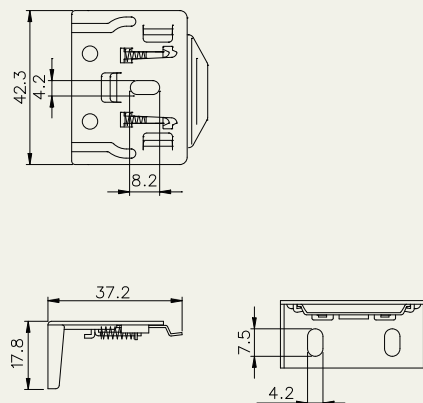

構造図

シェル・シェード デザイナーコレクション

25mm

スタンダードタイプ

ブラケット寸法図

シェル・シェード デザイナーコレクション

38mm

スタンダードタイプ

ブラケット寸法図