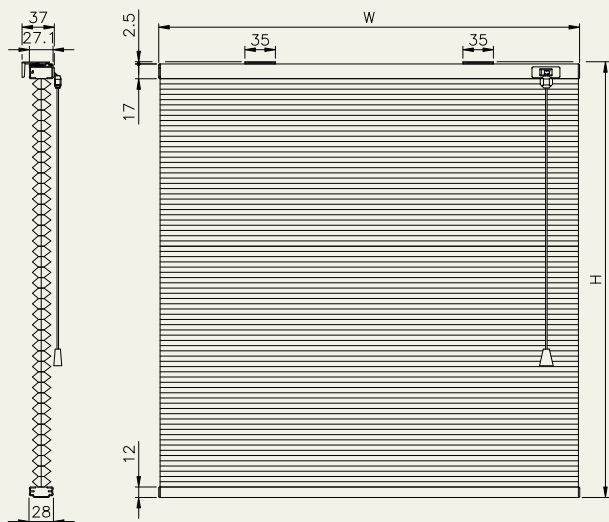

構造図

シェル・シェード デザイナーコレクション

25mm

スタンダードタイプ

ブラケット寸法図

シェル・シェード デザイナーコレクション

38mm

スタンダードタイプ

ブラケット寸法図