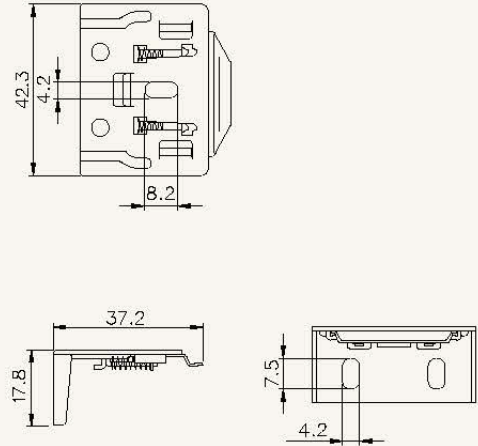

シェル・シェード デザイナーコレクション
 25mm
 スタンダードタイプ

ブラケット寸法図

単位: mm

シェル・シェード デザイナーコレクション
 38mm
 スタンダードタイプ

ブラケット寸法図

単位: mm