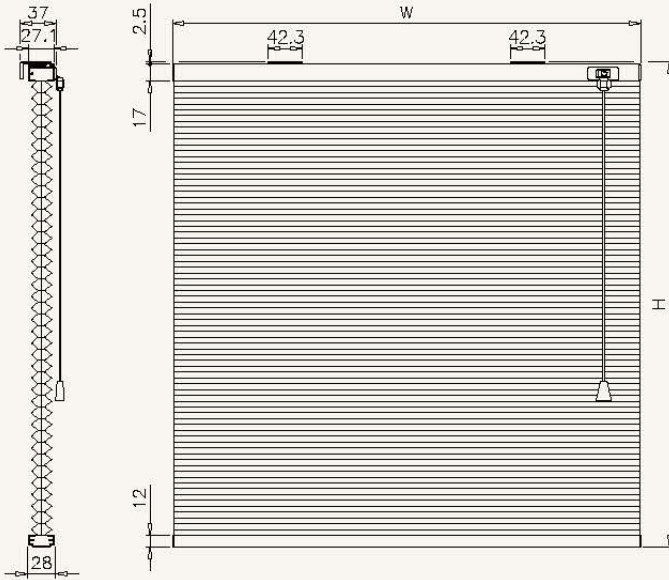

シェル・シェード デザイナーコレクション
 25mm
 スタンダードタイプ

ブラケット寸法図

単位: mm

シェル・シェード デザイナーコレクション
 38mm
 スタンダードタイプ

ブラケット寸法図

単位: mm