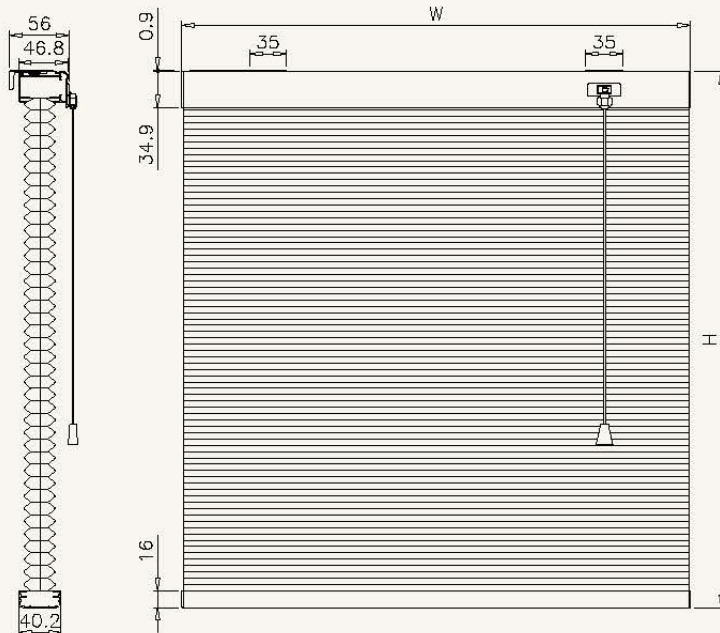

シェル・シェード デザイナーコレクション
 25mm
 スタンダードタイプ

ブラケット寸法図

単位: mm

シェル・シェード デザイナーコレクション
 38mm
 スタンダードタイプ

ブラケット寸法図

単位: mm