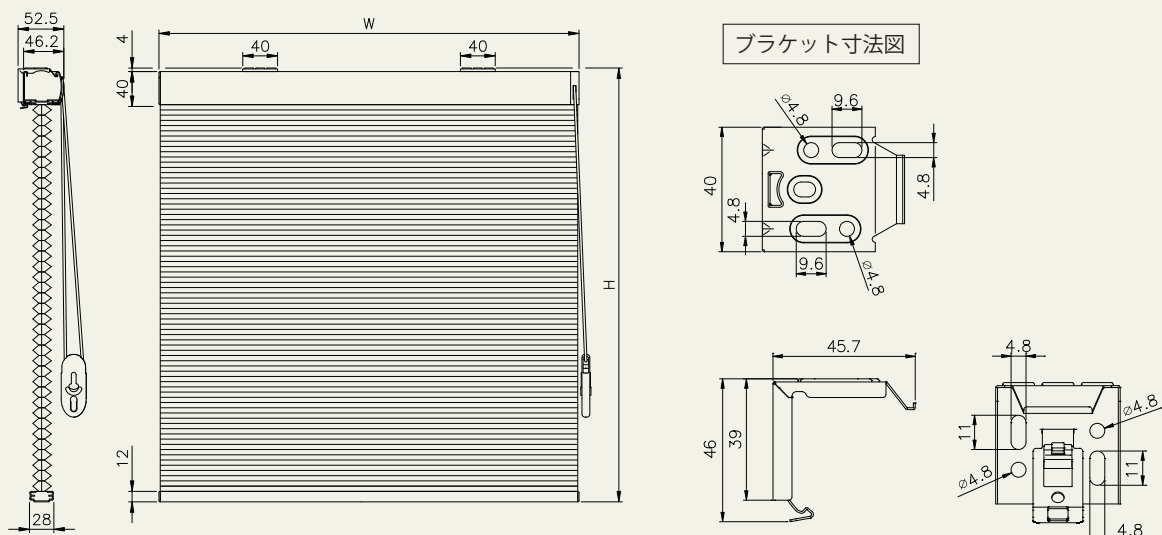

構造図

シェル・シェード デザイナーコレクション

25mm

ドラムタイプ

シェル・シェード デザイナーコレクション

38mm

ドラムタイプ