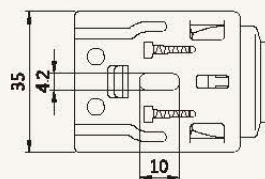

シェル・シェード デザイナーコレクション
 25mm
 ドラムタイプ

ブラケット寸法図

単位: mm

シェル・シェード デザイナーコレクション
 38mm
 ドラムタイプ

ブラケット寸法図

単位: mm