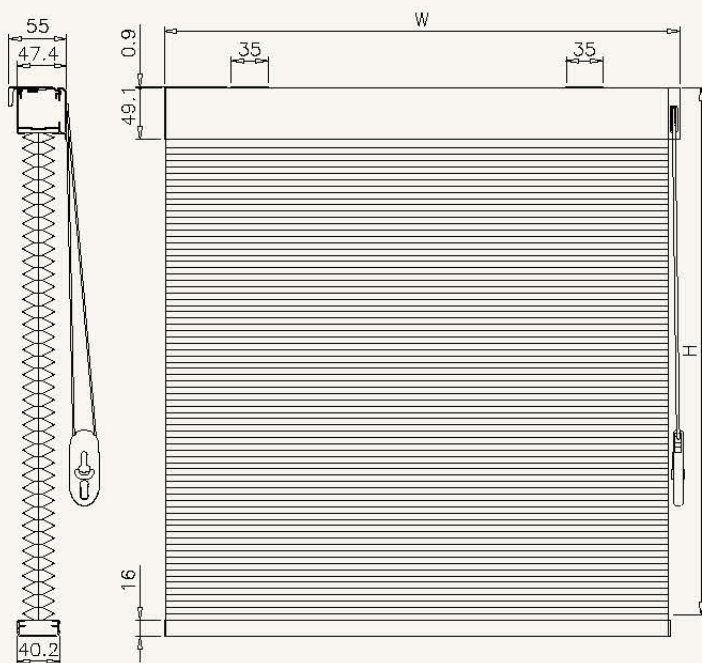

シェル・シェード デザイナーコレクション
 25mm
 ドラムタイプ

ブラケット寸法図

単位: mm

シェル・シェード デザイナーコレクション
 38mm
 ドラムタイプ

ブラケット寸法図

単位: mm