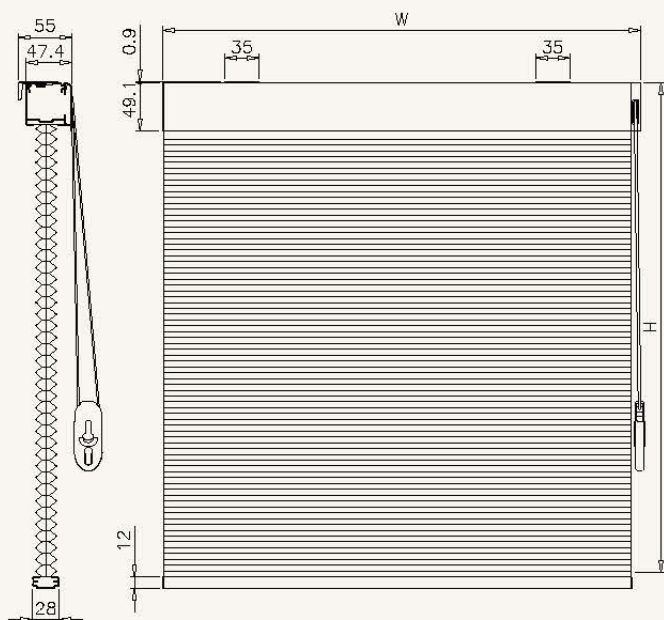

シェル・シェード デザイナーコレクション
 25mm
 ドラムタイプ

ブラケット寸法図

単位: mm

シェル・シェード デザイナーコレクション
 38mm
 ドラムタイプ

ブラケット寸法図

単位: mm