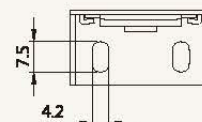

シェル・シェード デザイナーコレクション
 25mm
 ドラムタイプ

ブラケット寸法図

単位: mm

シェル・シェード デザイナーコレクション
 38mm
 ドラムタイプ

ブラケット寸法図

単位: mm