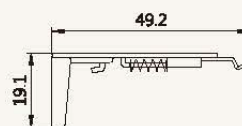

シェル・シェード デザイナーコレクション
 25mm
 ドラムタイプ

ブラケット寸法図

単位: mm

シェル・シェード デザイナーコレクション
 38mm
 ドラムタイプ

ブラケット寸法図

単位: mm