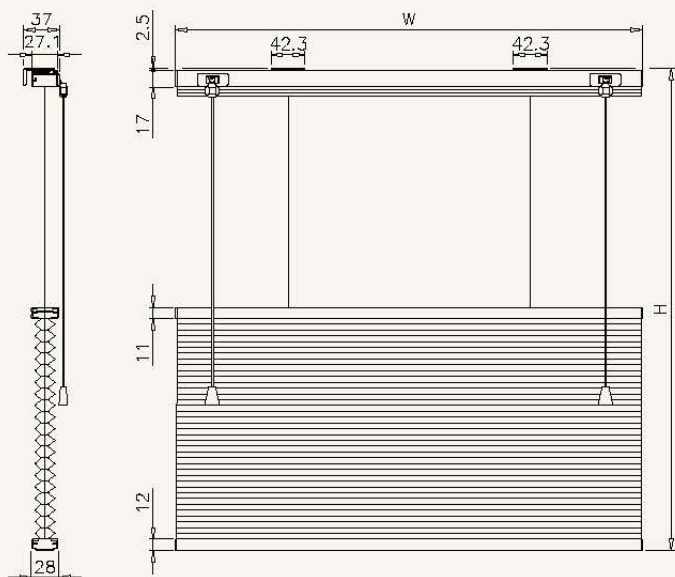

シェル・シェード デザイナーコレクション
 25mm
 トップ・オープンタイプ

ブラケット寸法図

単位: mm

シェル・シェード デザイナーコレクション
 38mm
 トップ・オープンタイプ

ブラケット寸法図

単位: mm