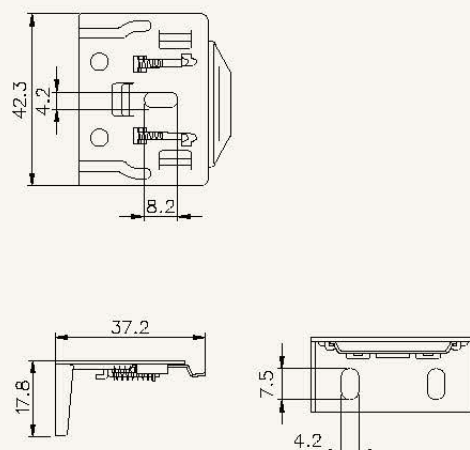

シェル・シェード デザイナーコレクション
 25mm
 トップ・オープンタイプ

ブラケット寸法図

単位: mm

シェル・シェード デザイナーコレクション
 38mm
 トップ・オープンタイプ

ブラケット寸法図

単位: mm