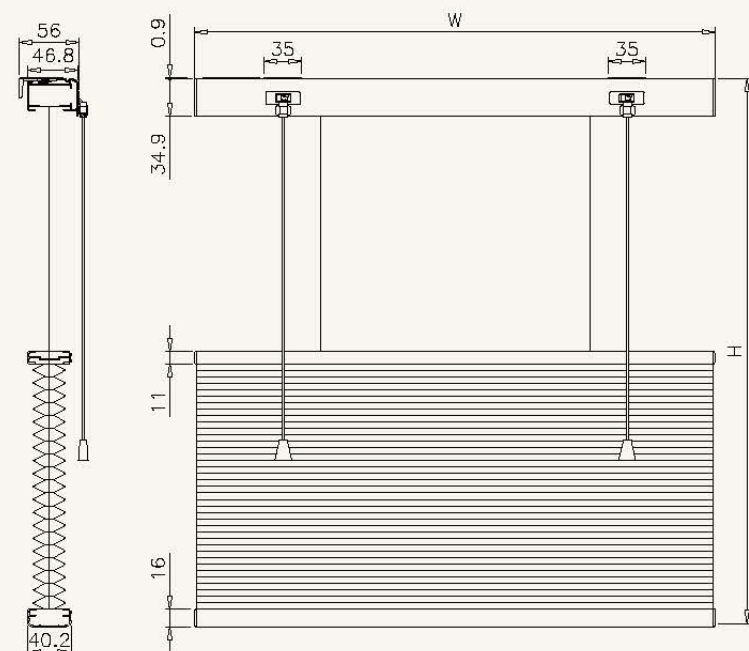

シェル・シェード デザイナーコレクション
 25mm
 トップ・オープンタイプ

ブラケット寸法図

単位: mm

シェル・シェード デザイナーコレクション
 38mm
 トップ・オープンタイプ

ブラケット寸法図

単位: mm