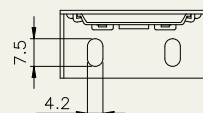

構造図

シェル・シェード デザイナーコレクション

25mm

トップ・オープンタイプ

ブラケット寸法図

シェル・シェード デザイナーコレクション

38mm

トップ・オープンタイプ

ブラケット寸法図