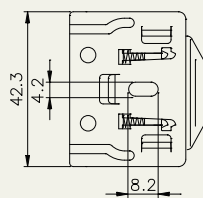

構造図

シェル・シェード デザイナーコレクション

25mm

トップ・オープンタイプ

ブラケット寸法図

シェル・シェード デザイナーコレクション

38mm

トップ・オープンタイプ

ブラケット寸法図