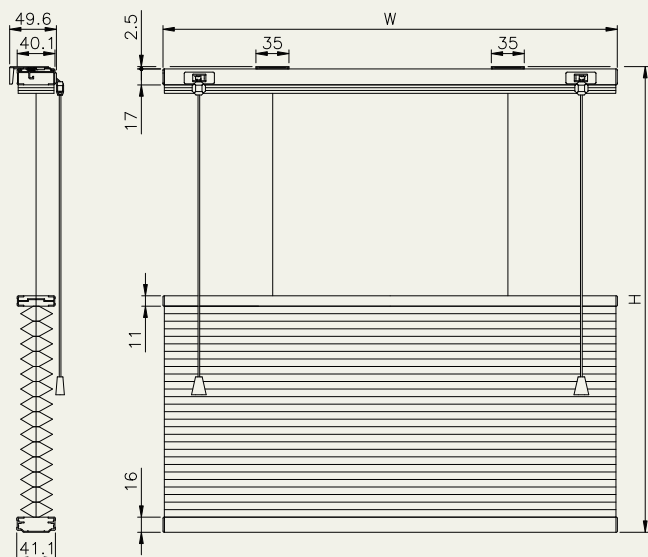

構造図

シェル・シェード デザイナーコレクション

25mm

トップ・オープンタイプ

ブラケット寸法図

シェル・シェード デザイナーコレクション

38mm

トップ・オープンタイプ

ブラケット寸法図