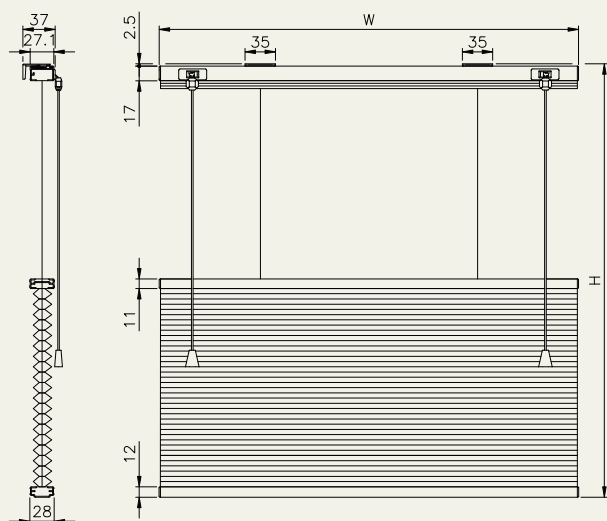

構造図

シェル・シェード デザイナーコレクション

25mm

トップ・オープンタイプ

ブラケット寸法図

シェル・シェード デザイナーコレクション

38mm

トップ・オープンタイプ

ブラケット寸法図