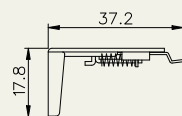

構造図

シェル・シェード デザイナーコレクション

25mm

トップ・オープンタイプ

ブラケット寸法図

シェル・シェード デザイナーコレクション

38mm

トップ・オープンタイプ

ブラケット寸法図