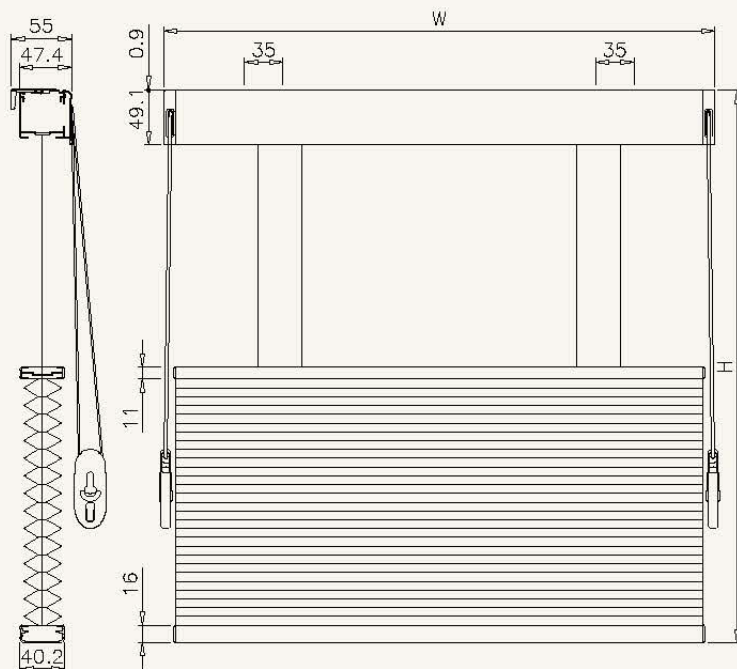

シェル・シェード デザイナーコレクション
 25mm
 ドラム・トップ・オープンタイプ

ブラケット寸法図

単位: mm

シェル・シェード デザイナーコレクション
 38mm
 ドラム・トップ・オープンタイプ

ブラケット寸法図

単位: mm