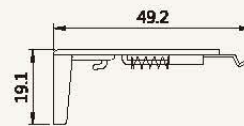

シェル・シェード デザイナーコレクション
 25mm
 ドラム・トップ・オープンタイプ

ブラケット寸法図

単位: mm

シェル・シェード デザイナーコレクション
 38mm
 ドラム・トップ・オープンタイプ

ブラケット寸法図

単位: mm