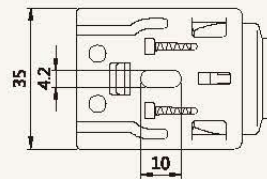

シェル・シェード デザイナーコレクション
 25mm
 ドラム・トップ・オープンタイプ

ブラケット寸法図

単位: mm

シェル・シェード デザイナーコレクション
 38mm
 ドラム・トップ・オープンタイプ

ブラケット寸法図

単位: mm