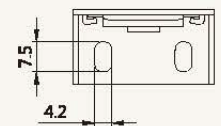

シェル・シェード デザイナーコレクション
 25mm
 ドラム・トップ・オープンタイプ

ブラケット寸法図

単位: mm

シェル・シェード デザイナーコレクション
 38mm
 ドラム・トップ・オープンタイプ

ブラケット寸法図

単位: mm