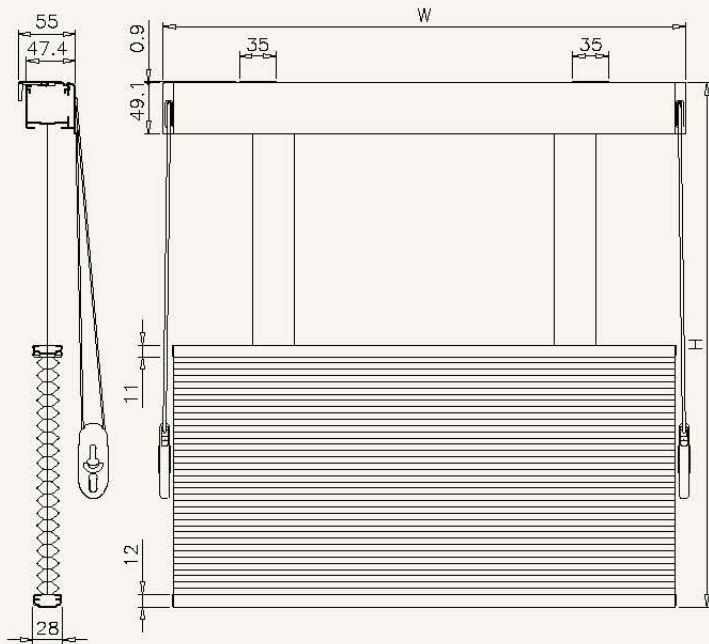

シェル・シェード デザイナーコレクション
 25mm
 ドラム・トップ・オープンタイプ

ブラケット寸法図

単位: mm

シェル・シェード デザイナーコレクション
 38mm
 ドラム・トップ・オープンタイプ

ブラケット寸法図

単位: mm