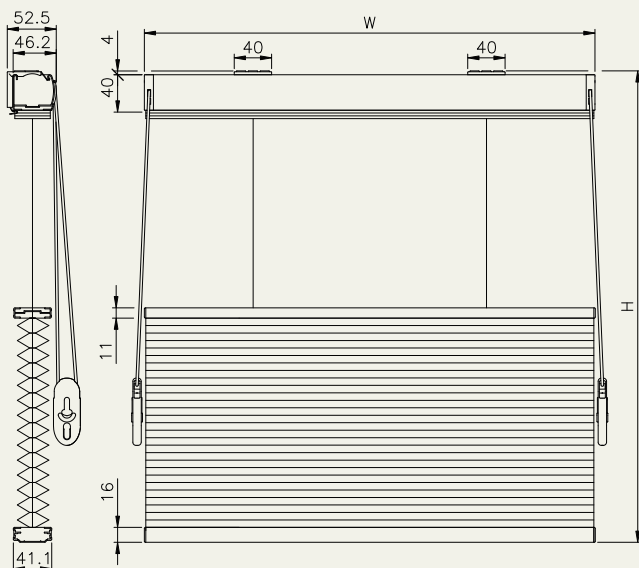

構造図

シェル・シェード デザイナーコレクション

25mm

ドラムトップ・オープンタイプ

ブラケット寸法図

シェル・シェード デザイナーコレクション

38mm

ドラムトップ・オープンタイプ

ブラケット寸法図