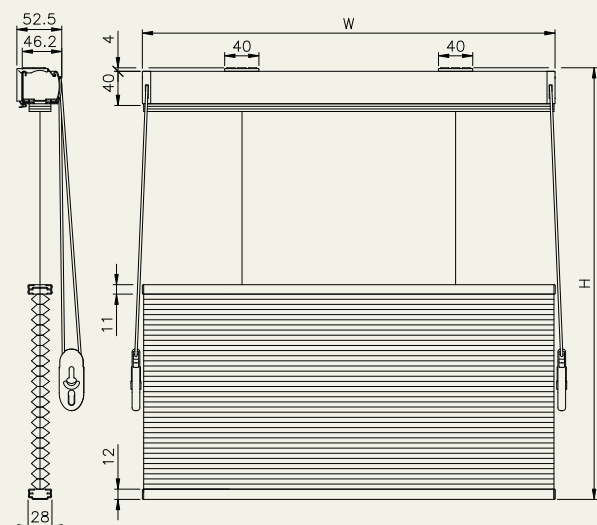

構造図

シェル・シェード デザイナーコレクション

25mm

ドラムトップ・オープンタイプ

ブラケット寸法図

シェル・シェード デザイナーコレクション

38mm

ドラムトップ・オープンタイプ

ブラケット寸法図