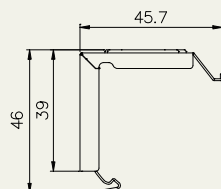

構造図

シェル・シェード デザイナーコレクション

25mm

ドラムトップ・オープンタイプ

ブラケット寸法図

シェル・シェード デザイナーコレクション

38mm

ドラムトップ・オープンタイプ

ブラケット寸法図