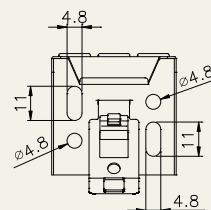

構造図

シェル・シェード デザイナーコレクション

25mm

ドラムトップ・オープンタイプ

ブラケット寸法図

シェル・シェード デザイナーコレクション

38mm

ドラムトップ・オープンタイプ

ブラケット寸法図