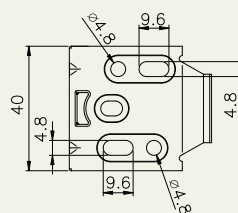

構造図

シェル・シェード デザイナーコレクション

25mm

ドラムトップ・オープンタイプ

ブラケット寸法図

シェル・シェード デザイナーコレクション

38mm

ドラムトップ・オープンタイプ

ブラケット寸法図