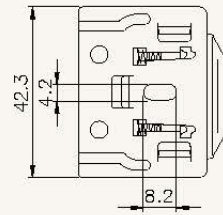

シェル・シェード デザイナーコレクション
 25mm
 スタンダード・ダブルタイプ

ブラケット寸法図

単位: mm

シェル・シェード デザイナーコレクション
 38mm
 スタンダード・ダブルタイプ

ブラケット寸法図

単位: mm