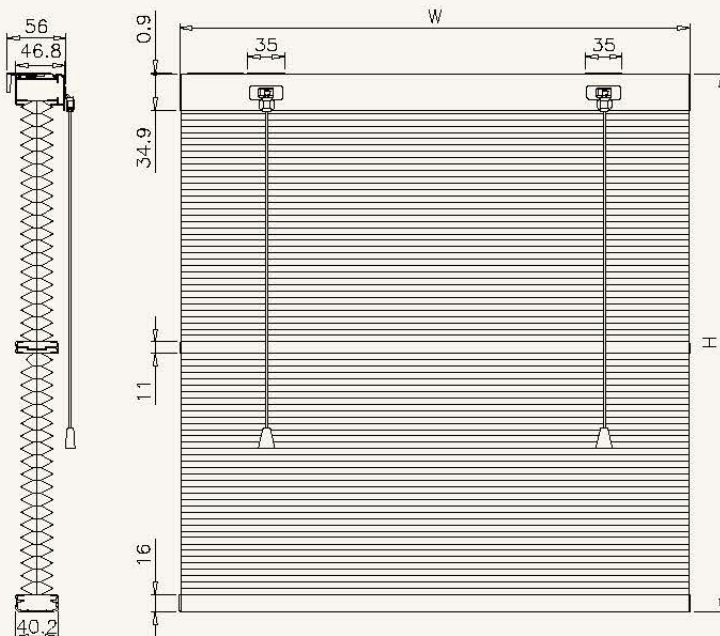

シェル・シェード デザイナーコレクション
 25mm
 スタンダード・ダブルタイプ

ブラケット寸法図

単位: mm

シェル・シェード デザイナーコレクション
 38mm
 スタンダード・ダブルタイプ

ブラケット寸法図

単位: mm