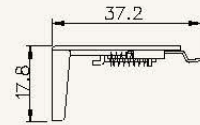

シェル・シェード デザイナーコレクション
 25mm
 スタンダード・ダブルタイプ

ブラケット寸法図

単位: mm

シェル・シェード デザイナーコレクション
 38mm
 スタンダード・ダブルタイプ

ブラケット寸法図

単位: mm