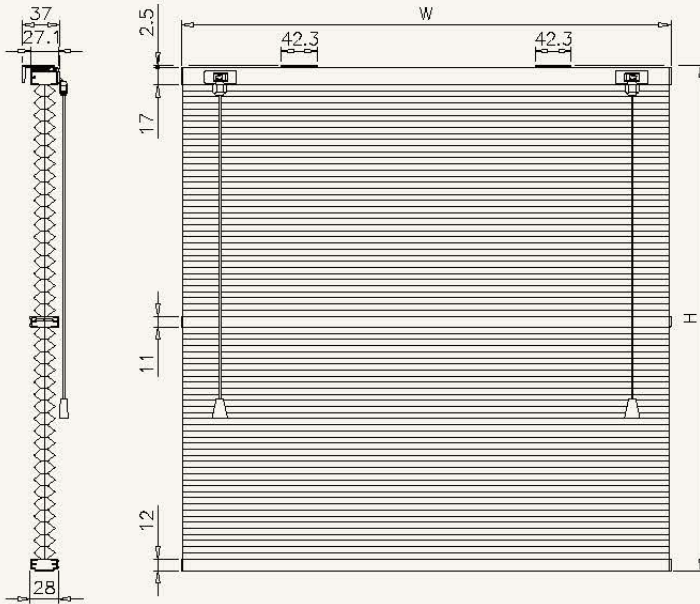

シェル・シェード デザイナーコレクション
 25mm
 スタンダード・ダブルタイプ

ブラケット寸法図

単位: mm

シェル・シェード デザイナーコレクション
 38mm
 スタンダード・ダブルタイプ

ブラケット寸法図

単位: mm