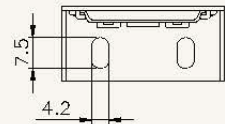

シェル・シェード デザイナーコレクション
 25mm
 スタンダード・ダブルタイプ

ブラケット寸法図

単位: mm

シェル・シェード デザイナーコレクション
 38mm
 スタンダード・ダブルタイプ

ブラケット寸法図

単位: mm