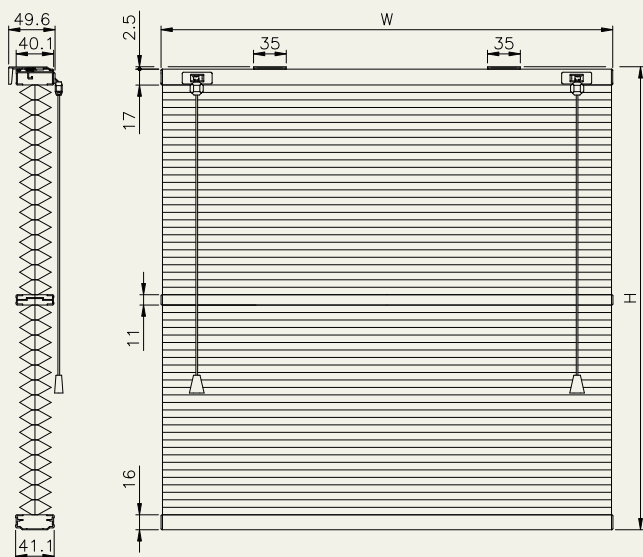

構造図

シェル・シェード デザイナーコレクション

25mm

スタンダード・ダブルタイプ

ブラケット寸法図

シェル・シェード デザイナーコレクション

38mm

スタンダード・ダブルタイプ

ブラケット寸法図