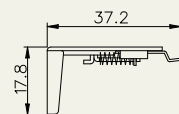

構造図

シェル・シェード デザイナーコレクション

25mm

スタンダード・ダブルタイプ

ブラケット寸法図

シェル・シェード デザイナーコレクション

38mm

スタンダード・ダブルタイプ

ブラケット寸法図