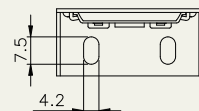

構造図

シェル・シェード デザイナーコレクション

25mm

スタンダード・ダブルタイプ

ブラケット寸法図

シェル・シェード デザイナーコレクション

38mm

スタンダード・ダブルタイプ

ブラケット寸法図