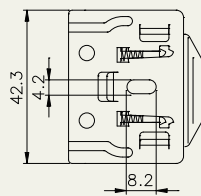

構造図

シェル・シェード デザイナーコレクション

25mm

スタンダード・ダブルタイプ

ブラケット寸法図

シェル・シェード デザイナーコレクション

38mm

スタンダード・ダブルタイプ

ブラケット寸法図