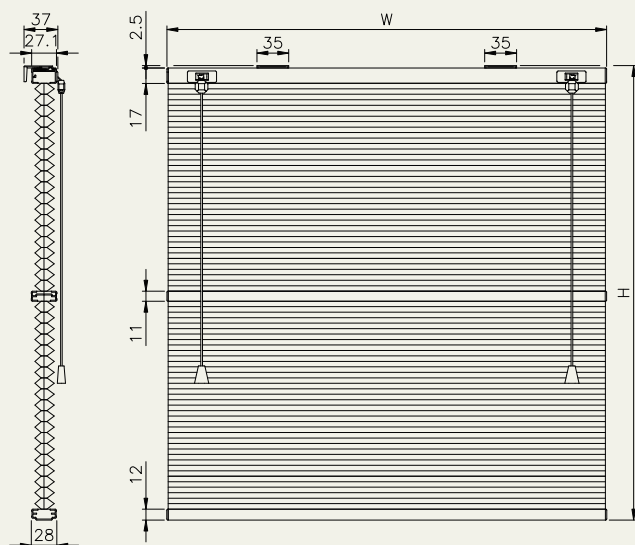

構造図

シェル・シェード デザイナーコレクション

25mm

スタンダード・ダブルタイプ

ブラケット寸法図

シェル・シェード デザイナーコレクション

38mm

スタンダード・ダブルタイプ

ブラケット寸法図