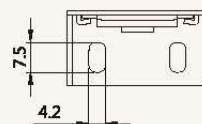

シェル・シェード デザイナーコレクション  
 25mm  
 ドラム・ダブルタイプ

ブラケット寸法図

単位: mm

シェル・シェード デザイナーコレクション  
 38mm  
 ドラム・ダブルタイプ

ブラケット寸法図

単位: mm