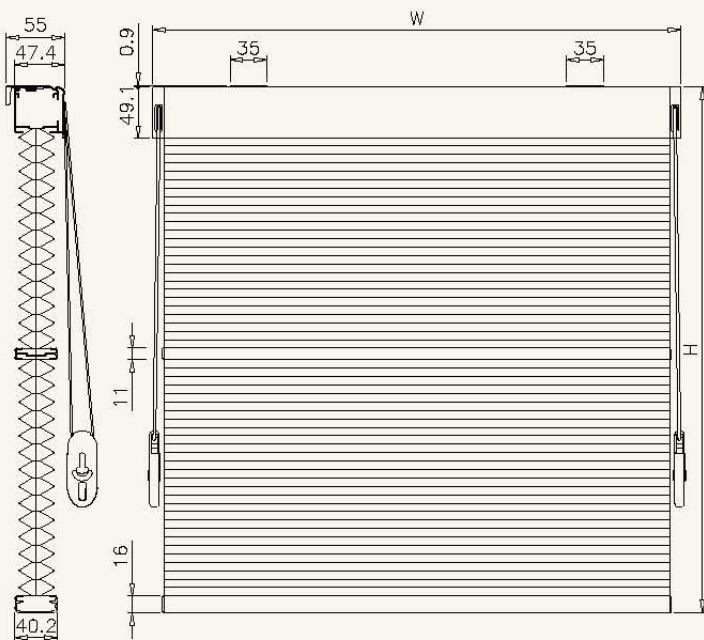

シェル・シェード デザイナーコレクション  
 25mm  
 ドラム・ダブルタイプ

ブラケット寸法図

単位: mm

シェル・シェード デザイナーコレクション  
 38mm  
 ドラム・ダブルタイプ

ブラケット寸法図

単位: mm