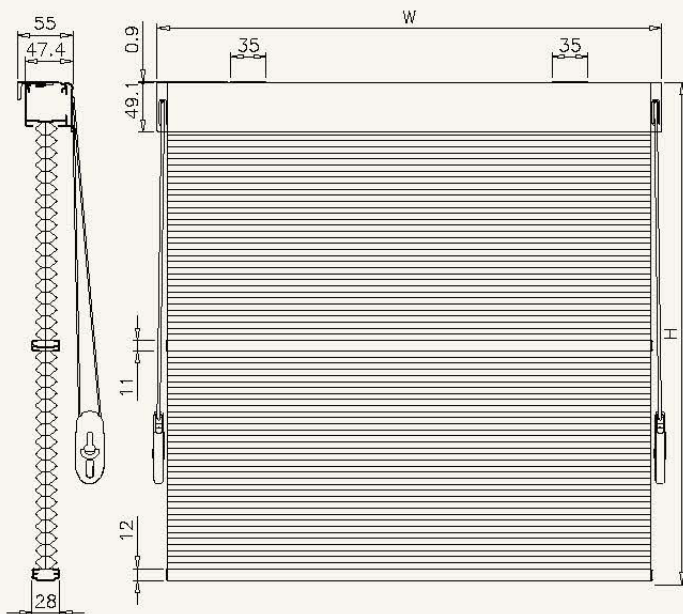

シェル・シェード デザイナーコレクション  
 25mm  
 ドラム・ダブルタイプ

ブラケット寸法図

単位: mm

シェル・シェード デザイナーコレクション  
 38mm  
 ドラム・ダブルタイプ

ブラケット寸法図

単位: mm