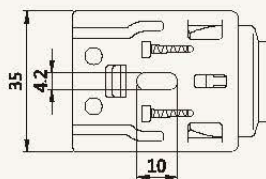

シェル・シェード デザイナーコレクション  
 25mm  
 ドラム・ダブルタイプ

ブラケット寸法図

単位: mm

シェル・シェード デザイナーコレクション  
 38mm  
 ドラム・ダブルタイプ

ブラケット寸法図

単位: mm