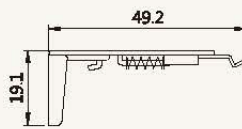

シェル・シェード デザイナーコレクション  
 25mm  
 ドラム・ダブルタイプ

ブラケット寸法図

単位: mm

シェル・シェード デザイナーコレクション  
 38mm  
 ドラム・ダブルタイプ

ブラケット寸法図

単位: mm