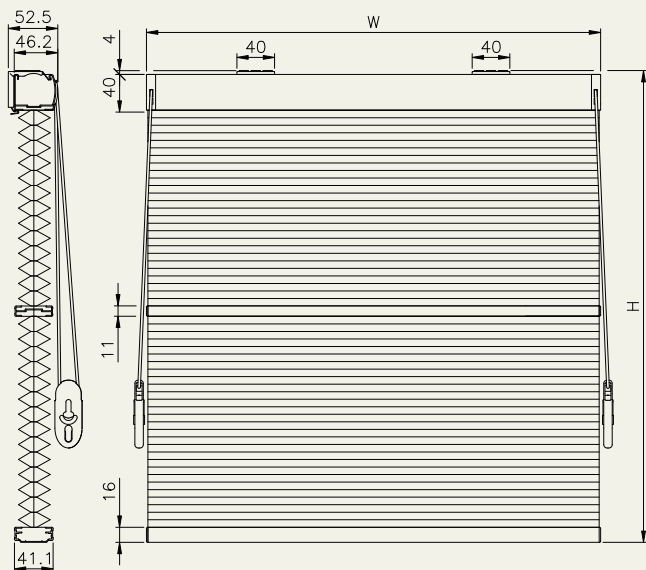

構造図

シェル・シェード デザイナーコレクション

25mm

ドラムダブルタイプ

ブラケット寸法図

シェル・シェード デザイナーコレクション

38mm

ドラムダブルタイプ

ブラケット寸法図