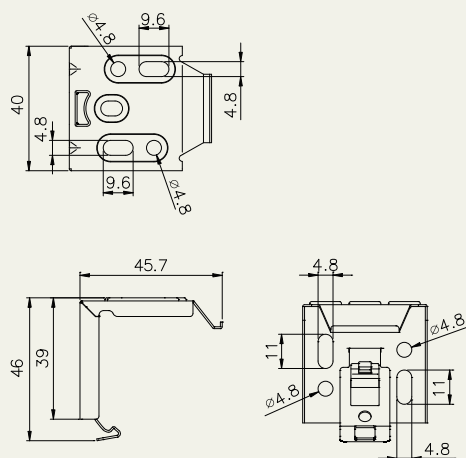

構造図

シェル・シェード デザイナーコレクション

25mm

ドラムダブルタイプ

ブラケット寸法図

シェル・シェード デザイナーコレクション

38mm

ドラムダブルタイプ

ブラケット寸法図