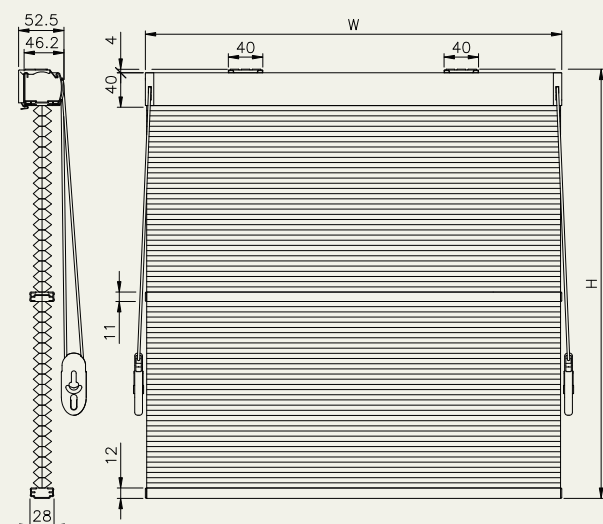

構造図

シェル・シェード デザイナーコレクション

25mm

ドラムダブルタイプ

ブラケット寸法図

シェル・シェード デザイナーコレクション

38mm

ドラムダブルタイプ

ブラケット寸法図