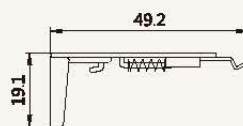

シェル・シェード デザイナーコレクション  
 25mm  
 コードレスタイプ

ブラケット寸法図

単位: mm

シェル・シェード デザイナーコレクション  
 38mm  
 コードレスタイプ

ブラケット寸法図

単位: mm