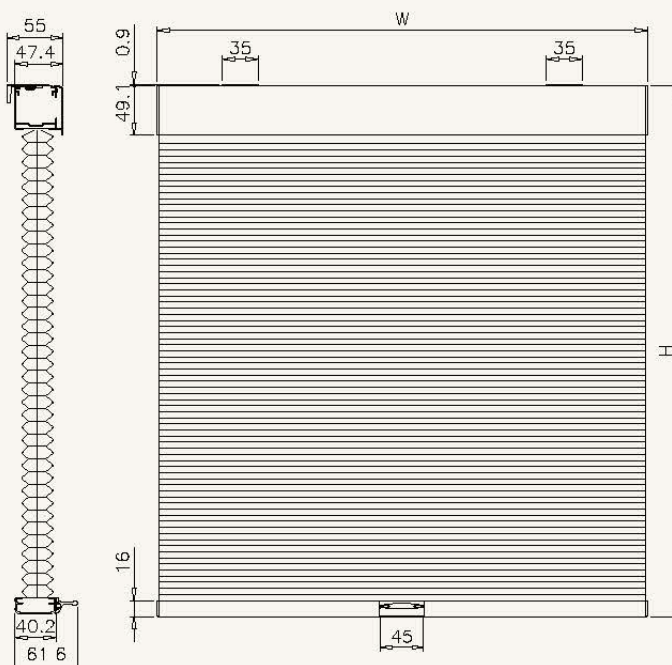

シェル・シェード デザイナーコレクション  
 25mm  
 コードレスタイプ

ブラケット寸法図

単位: mm

シェル・シェード デザイナーコレクション  
 38mm  
 コードレスタイプ

ブラケット寸法図

単位: mm