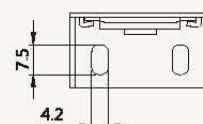

シェル・シェード デザイナーコレクション  
 25mm  
 コードレスタイプ

ブラケット寸法図

単位: mm

シェル・シェード デザイナーコレクション  
 38mm  
 コードレスタイプ

ブラケット寸法図

単位: mm