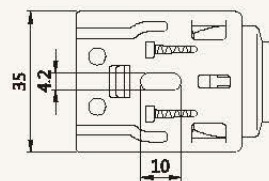

シェル・シェード デザイナーコレクション  
 25mm  
 コードレスタイプ

ブラケット寸法図

単位: mm

シェル・シェード デザイナーコレクション  
 38mm  
 コードレスタイプ

ブラケット寸法図

単位: mm