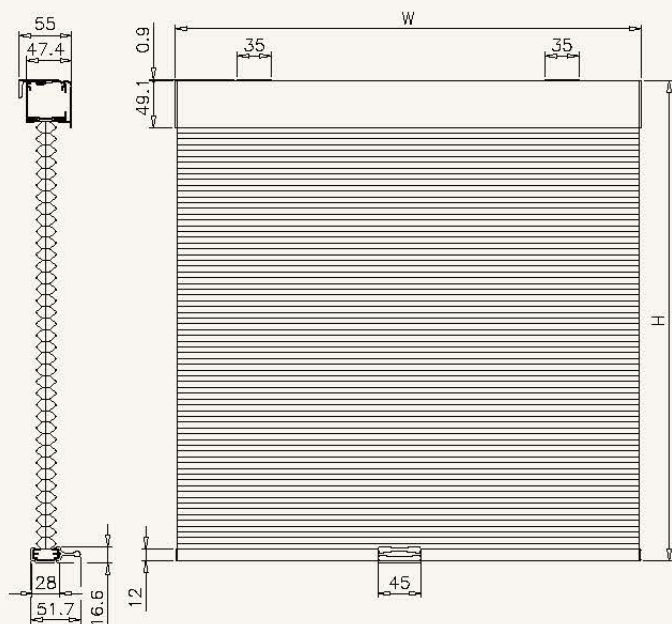

シェル・シェード デザイナーコレクション  
 25mm  
 コードレスタイプ

ブラケット寸法図

単位: mm

シェル・シェード デザイナーコレクション  
 38mm  
 コードレスタイプ

ブラケット寸法図

単位: mm