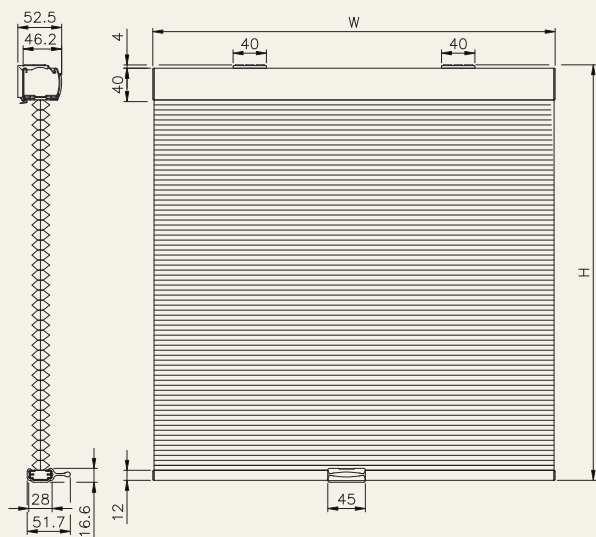

# 構造図

シェル・シェード デザイナーコレクション

25mm

コードレスタイプ

ブラケット寸法図

シェル・シェード デザイナーコレクション

38mm

コードレスタイプ

ブラケット寸法図