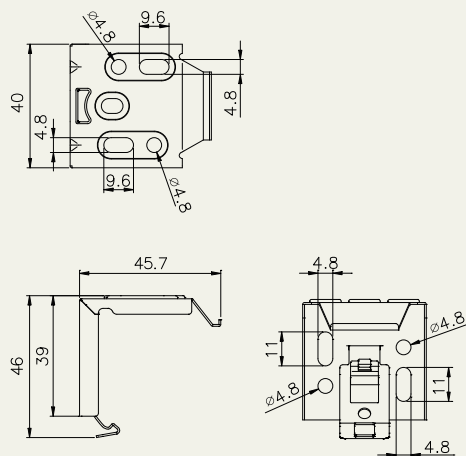

# 構造図

シェル・シェード デザイナーコレクション

25mm

コードレスタイプ

ブラケット寸法図

シェル・シェード デザイナーコレクション

38mm

コードレスタイプ

ブラケット寸法図