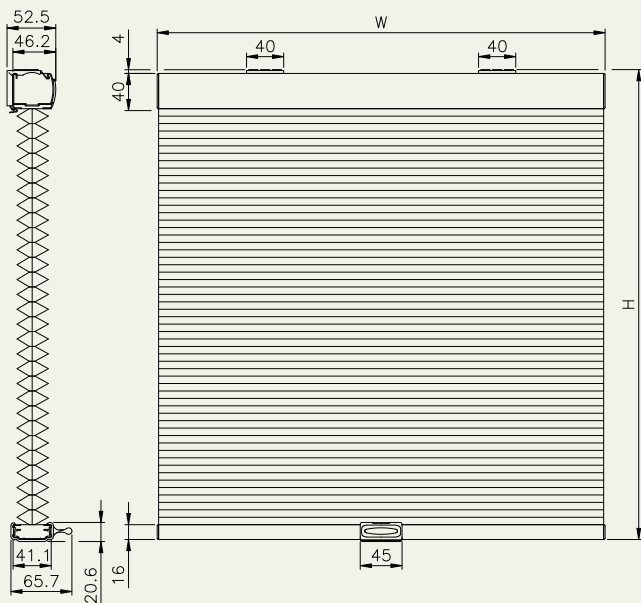

# 構造図

シェル・シェード デザイナーコレクション

25mm

コードレスタイプ

ブラケット寸法図

シェル・シェード デザイナーコレクション

38mm

コードレスタイプ

ブラケット寸法図