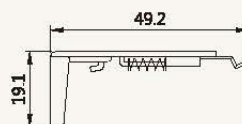

シェル・シェード デザイナーコレクション  
 25mm  
 コードレス・ダブルタイプ

ブラケット寸法図

単位: mm

シェル・シェード デザイナーコレクション  
 38mm  
 コードレス・ダブルタイプ

ブラケット寸法図

単位: mm