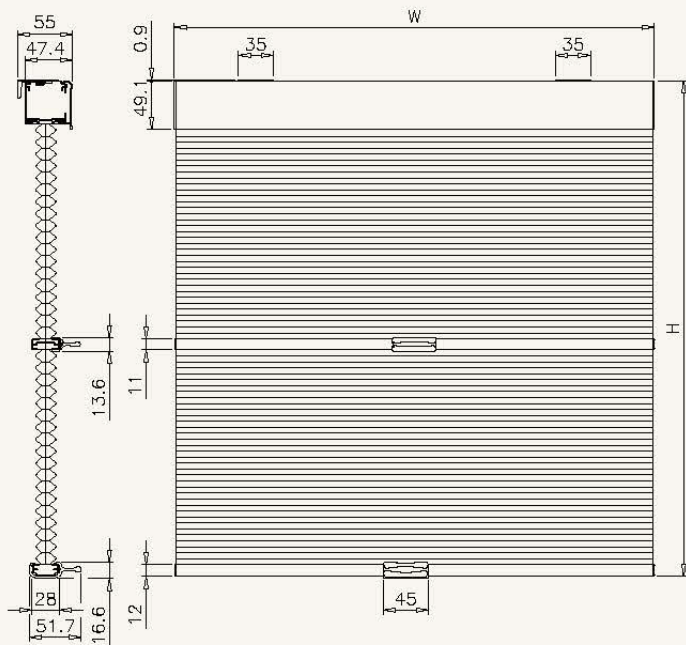

シェル・シェード デザイナーコレクション  
 25mm  
 コードレス・ダブルタイプ

ブラケット寸法図

単位: mm

シェル・シェード デザイナーコレクション  
 38mm  
 コードレス・ダブルタイプ

ブラケット寸法図

単位: mm