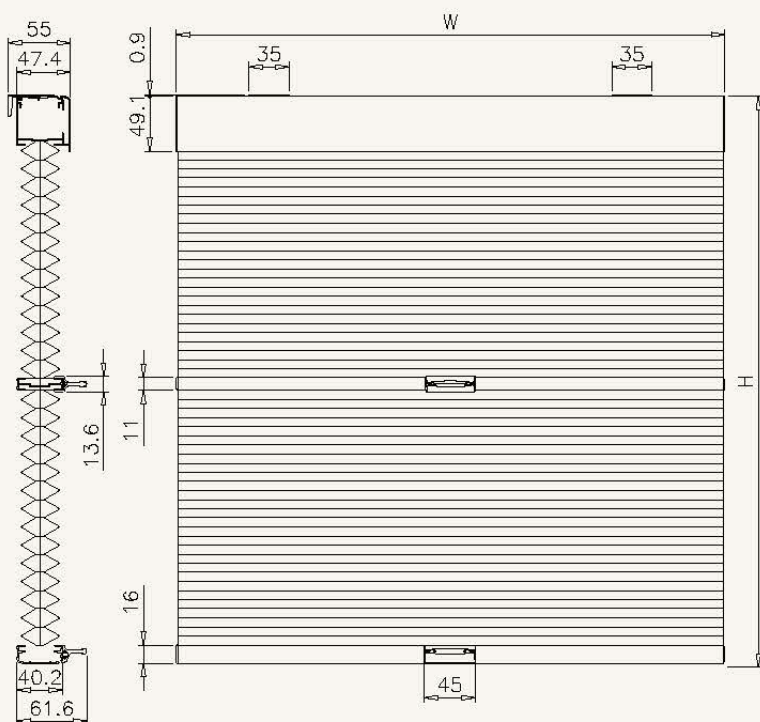

シェル・シェード デザイナーコレクション  
 25mm  
 コードレス・ダブルタイプ

ブラケット寸法図

単位: mm

シェル・シェード デザイナーコレクション  
 38mm  
 コードレス・ダブルタイプ

ブラケット寸法図

単位: mm