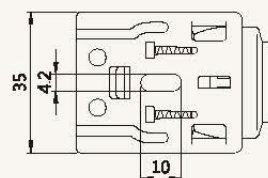

シェル・シェード デザイナーコレクション  
 25mm  
 コードレス・ダブルタイプ

ブラケット寸法図

単位: mm

シェル・シェード デザイナーコレクション  
 38mm  
 コードレス・ダブルタイプ

ブラケット寸法図

単位: mm