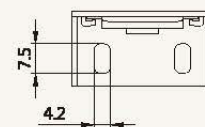

シェル・シェード デザイナーコレクション  
 25mm  
 コードレス・ダブルタイプ

ブラケット寸法図

単位: mm

シェル・シェード デザイナーコレクション  
 38mm  
 コードレス・ダブルタイプ

ブラケット寸法図

単位: mm