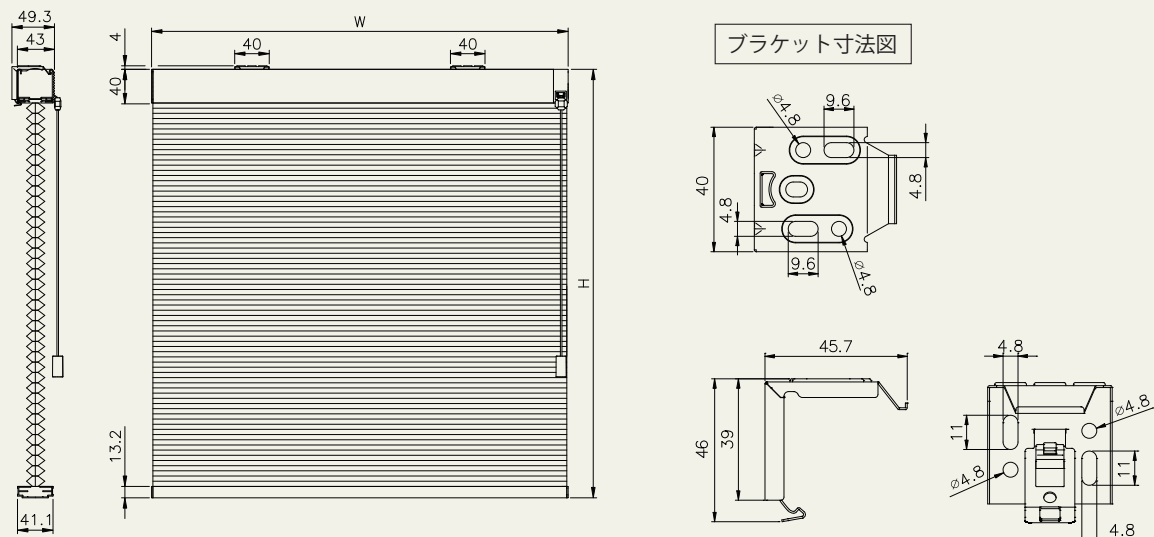

# 構造図

シェル・シェード プレミアムコレクション

25mm

スタンダードタイプ

シェル・シェード プレミアムコレクション

38mm

スタンダードタイプ