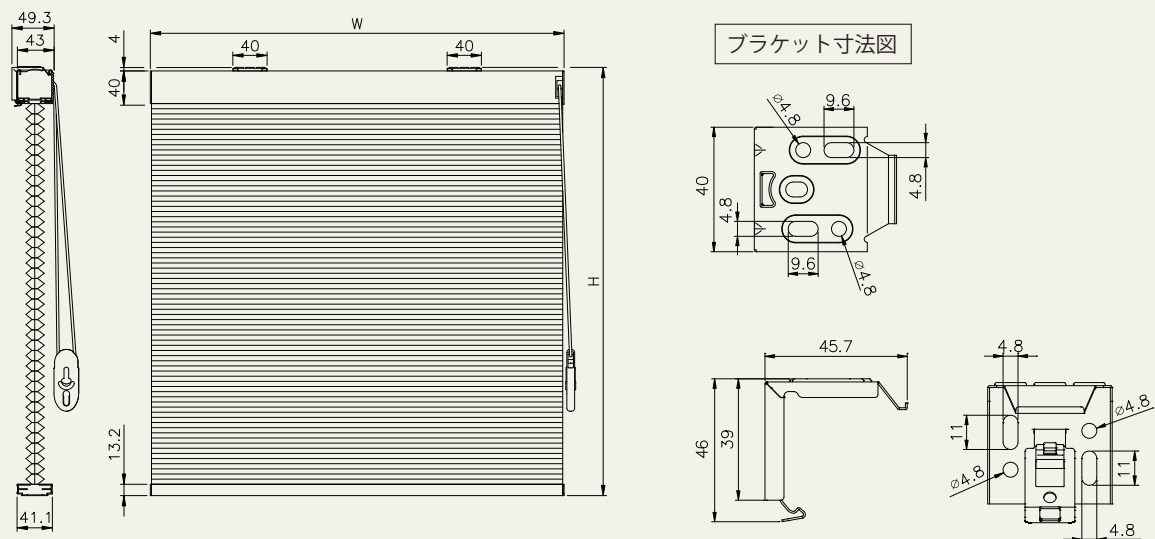

# 構造図

シェル・シェード プレミアムコレクション

25mm

ドラムタイプ

シェル・シェード プレミアムコレクション

38mm

ドラムタイプ