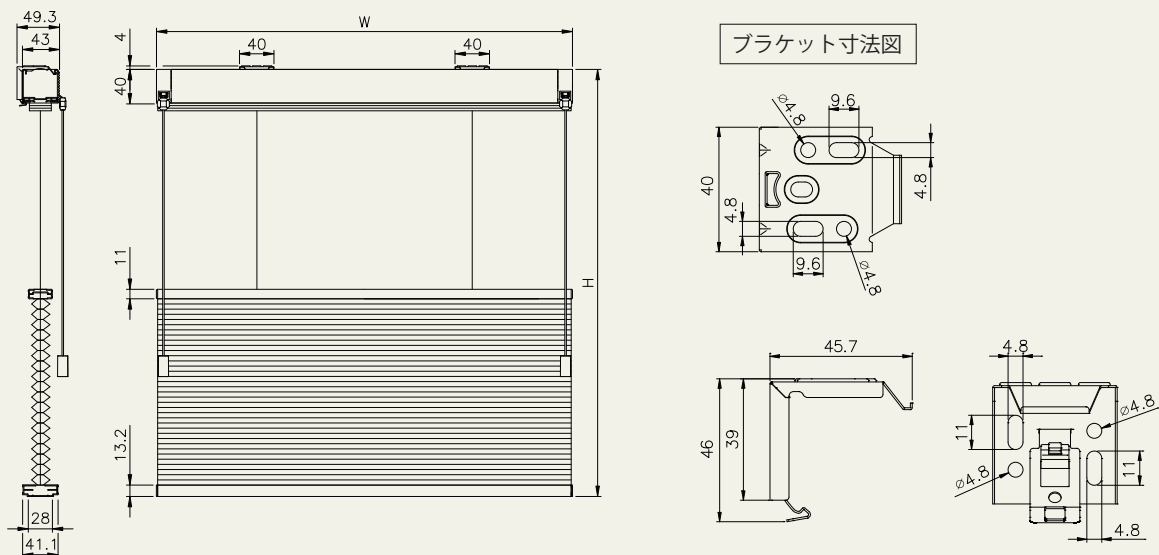

構造図

シェル・シェード プレミアムコレクション

25mm

トップ・オープンタイプ

シェル・シェード プレミアムコレクション

38mm

トップ・オープンタイプ