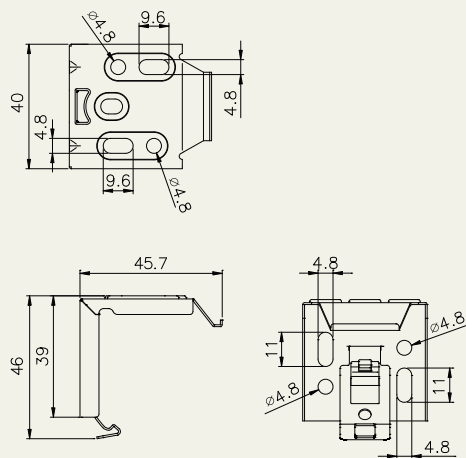

構造図

シェル・シェード プレミアムコレクション

25mm

ドラム・トップ・オープンタイプ

ブラケット寸法図

シェル・シェード プレミアムコレクション

38mm

ドラム・トップ・オープンタイプ

ブラケット寸法図