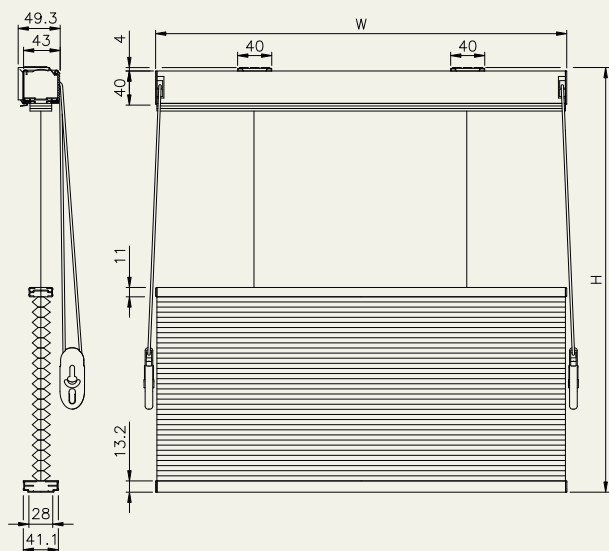

構造図

シェル・シェード プレミアムコレクション

25mm

ドラム・トップ・オープンタイプ

ブラケット寸法図

シェル・シェード プレミアムコレクション

38mm

ドラム・トップ・オープンタイプ

ブラケット寸法図