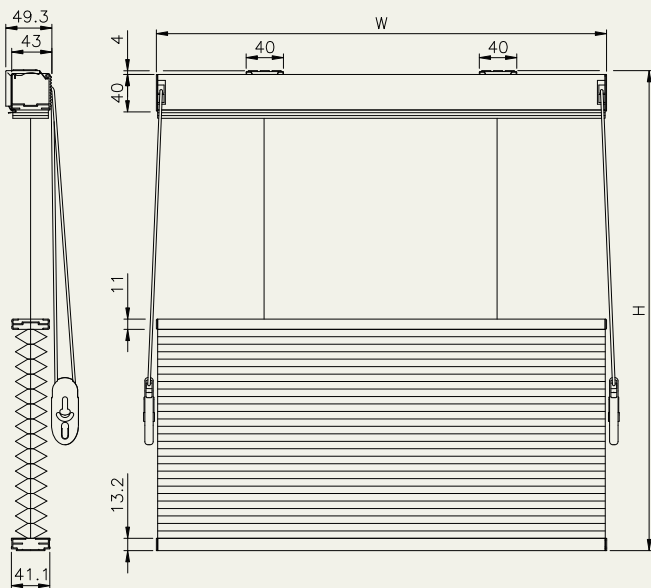

構造図

シェル・シェード プレミアムコレクション

25mm

ドラム・トップ・オープンタイプ

ブラケット寸法図

シェル・シェード プレミアムコレクション

38mm

ドラム・トップ・オープンタイプ

ブラケット寸法図