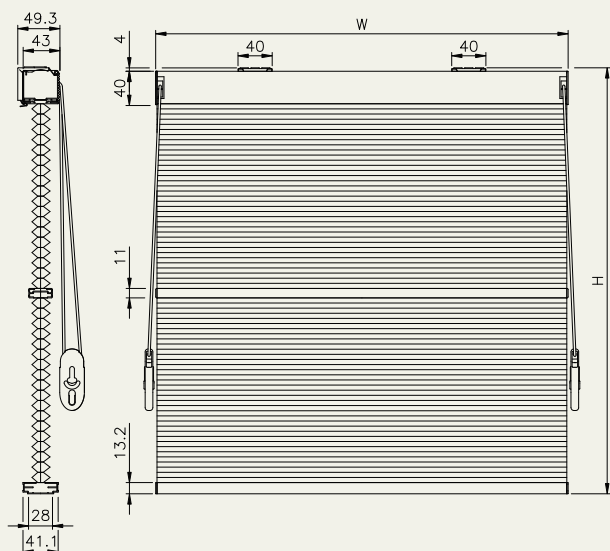

構造図

シェル・シェード プレミアムコレクション

25mm

ドラム・ダブルタイプ

ブラケット寸法図

シェル・シェード プレミアムコレクション

38mm

ドラム・ダブルタイプ

ブラケット寸法図