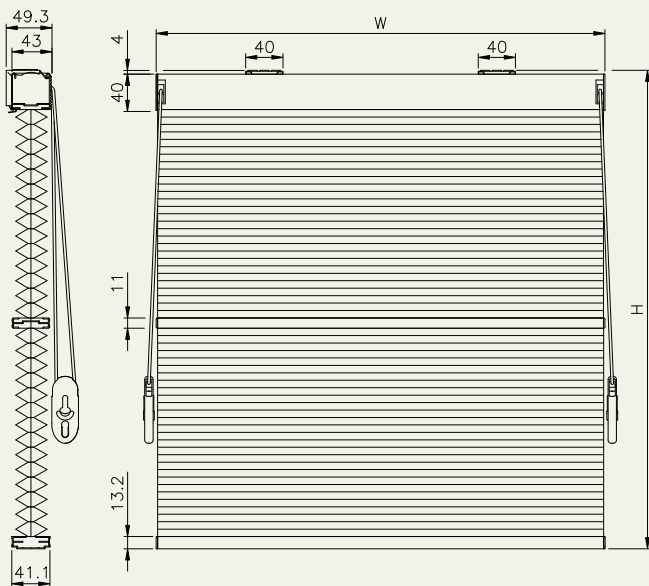

構造図

シェル・シェード プレミアムコレクション

25mm

ドラム・ダブルタイプ

ブラケット寸法図

シェル・シェード プレミアムコレクション

38mm

ドラム・ダブルタイプ

ブラケット寸法図