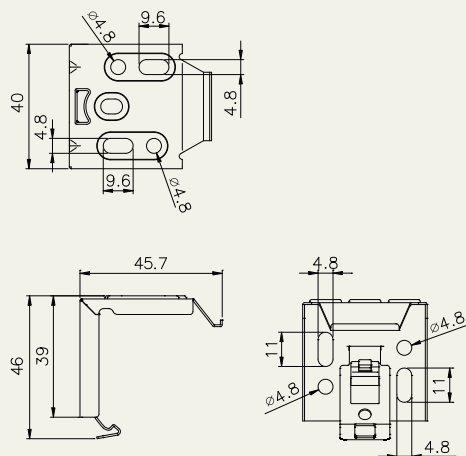

構造図

シェル・シェード プレミアムコレクション

25mm

ドラム・ダブルタイプ

ブラケット寸法図

シェル・シェード プレミアムコレクション

38mm

ドラム・ダブルタイプ

ブラケット寸法図