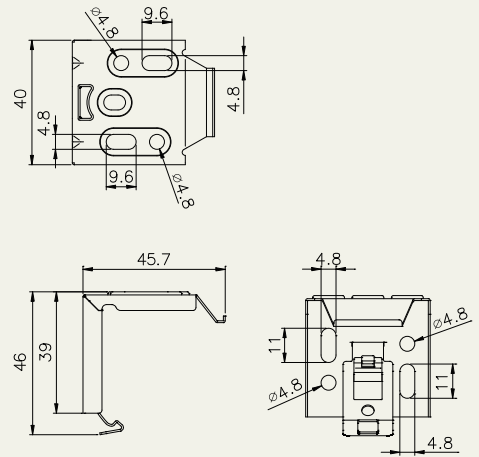

# 構造図

シェル・シェード プレミアムコレクション  
 25mm  
 コードレス・トップ・オープンタイプ

ブラケット寸法図

シェル・シェード プレミアムコレクション  
 38mm  
 コードレス・トップ・オープンタイプ

ブラケット寸法図