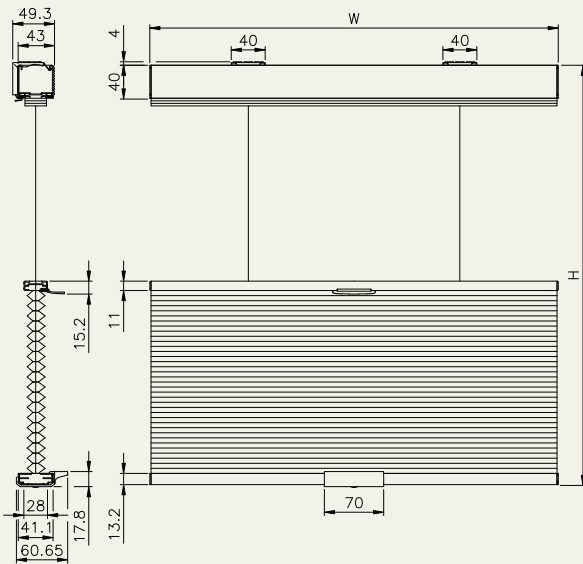

# 構造図

シェル・シェード プレミアムコレクション  
 25mm  
 コードレス・トップ・オープンタイプ

ブラケット寸法図

シェル・シェード プレミアムコレクション  
 38mm  
 コードレス・トップ・オープンタイプ

ブラケット寸法図