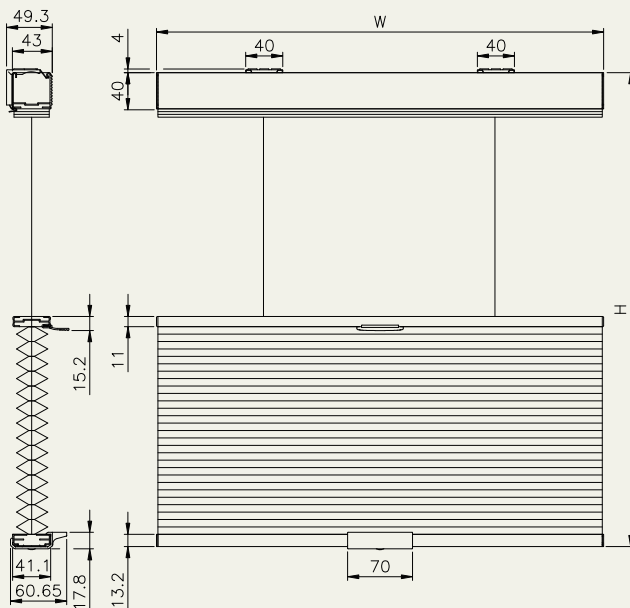

# 構造図

シェル・シェード プレミアムコレクション  
 25mm  
 コードレス・トップ・オープンタイプ

ブラケット寸法図

シェル・シェード プレミアムコレクション  
 38mm  
 コードレス・トップ・オープンタイプ

ブラケット寸法図