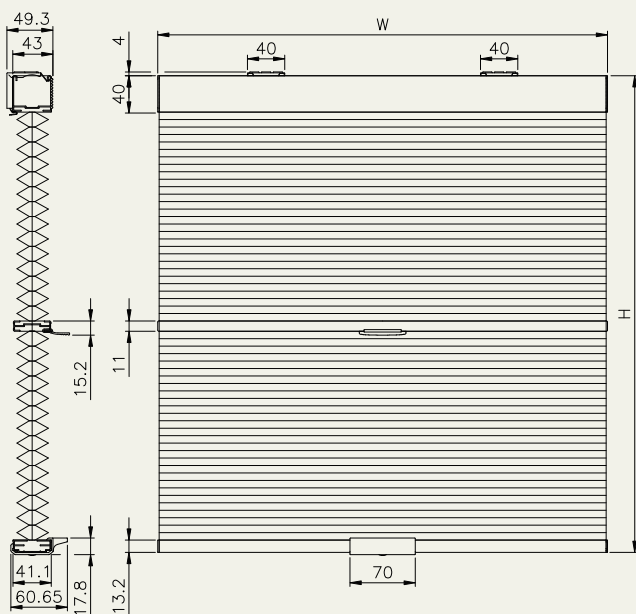

構造図

シェル・シェード プレミアムコレクション

25mm

コードレス・ダブルタイプ

ブラケット寸法図

シェル・シェード プレミアムコレクション

38mm

コードレス・ダブルタイプ

ブラケット寸法図