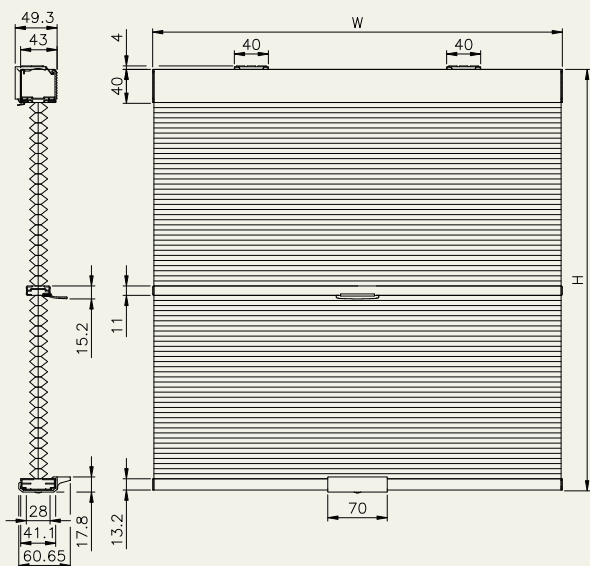

構造図

シェル・シェード プレミアムコレクション

25mm

コードレス・ダブルタイプ

ブラケット寸法図

シェル・シェード プレミアムコレクション

38mm

コードレス・ダブルタイプ

ブラケット寸法図