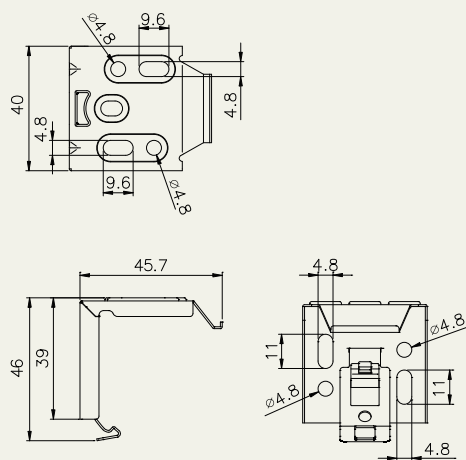

構造図

シェル・シェード プレミアムコレクション

25mm

コードレス・ダブルタイプ

ブラケット寸法図

シェル・シェード プレミアムコレクション

38mm

コードレス・ダブルタイプ

ブラケット寸法図