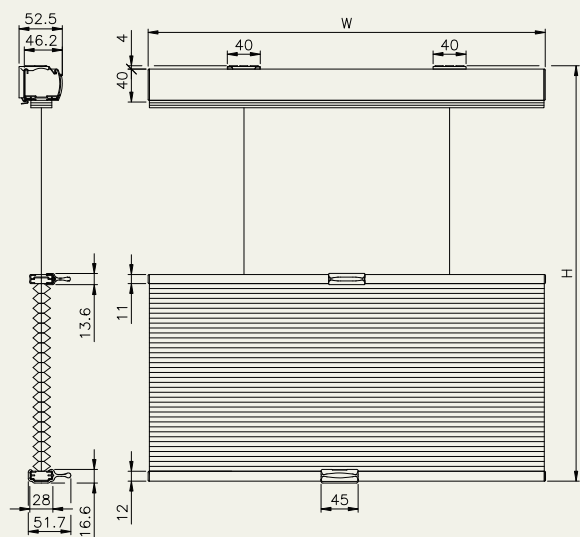

構造図

シェル・シェード デザイナーコレクション

25mm

コードレス・トップ・オープンタイプ

ブラケット寸法図

シェル・シェード デザイナーコレクション

38mm

コードレス・トップ・オープンタイプ

ブラケット寸法図