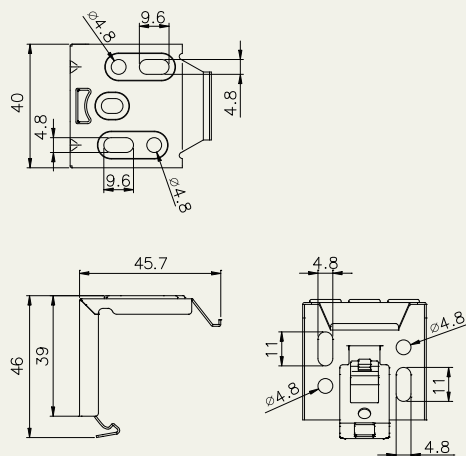

構造図

シェル・シェード デザイナーコレクション

25mm

コードレス・トップ・オープンタイプ

ブラケット寸法図

シェル・シェード デザイナーコレクション

38mm

コードレス・トップ・オープンタイプ

ブラケット寸法図