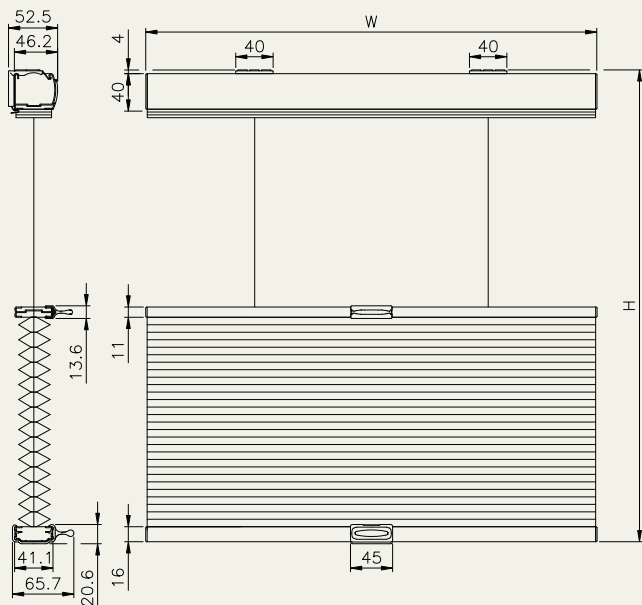

構造図

シェル・シェード デザイナーコレクション

25mm

コードレス・トップ・オープンタイプ

ブラケット寸法図

シェル・シェード デザイナーコレクション

38mm

コードレス・トップ・オープンタイプ

ブラケット寸法図