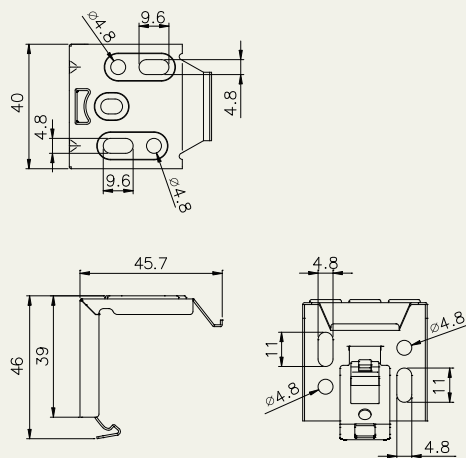

構造図

シェル・シェード プレミアムコレクション

25mm

コードレスタイプ

ブラケット寸法図

シェル・シェード プレミアムコレクション

38mm

コードレスタイプ

ブラケット寸法図