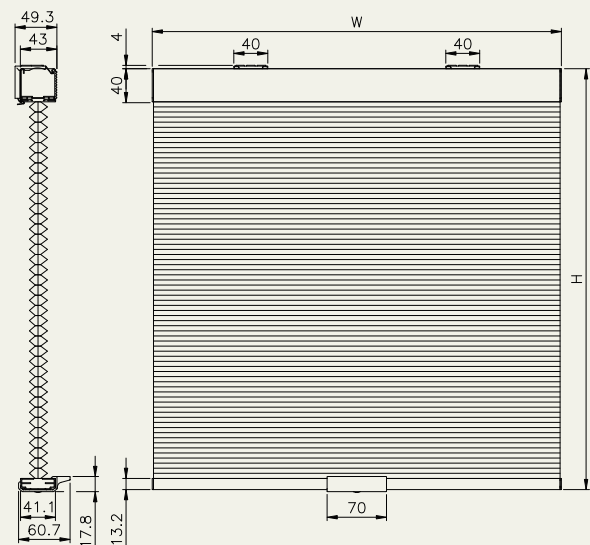

構造図

シェル・シェード プレミアムコレクション

25mm

コードレスタイプ

ブラケット寸法図

シェル・シェード プレミアムコレクション

38mm

コードレスタイプ

ブラケット寸法図