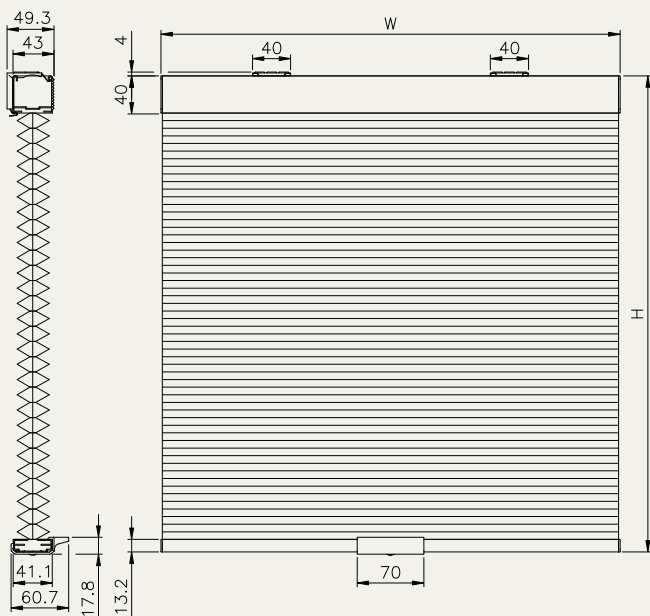

構造図

シェル・シェード プレミアムコレクション

25mm

コードレスタイプ

ブラケット寸法図

シェル・シェード プレミアムコレクション

38mm

コードレスタイプ

ブラケット寸法図